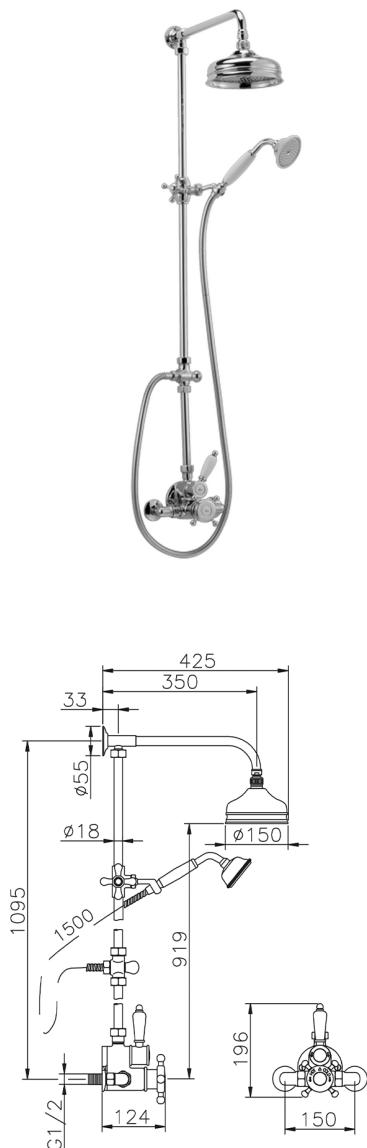

Colonna doccia termostatica 2 funzioni COLUMNS_590.VT01H.

MODELLO **590.VT01H.**

Colonna doccia termostatica 2 funzioni,deviatore 2 uscite,colonna fissa,supporto doccetta scorrevole,doccetta monogetto Classica D.78 mm in Ottone,soffione tondo D.150 mm in Ottone,flex Ottone 150 cm

FINITURE DISPONIBILI

-  **AC** AC Nichel Satinato Spazzolato
-  **AG** AG Oro Antico
-  **BA** BA Vecchio Bronzo
-  **CR** CR Cromo
-  **2W** 2W Oro Spazzolato

CARATTERISTICHE

Ricambio Cartuccia **24.04A.PP**

Cartuccia Termostatica Plus P 8X20

Termostatico

Il Termostatico Huber è il tuo personale gestore dell'acqua che ti aiuta a gestire e controllare acqua ed energia senza sprechi.

2025-03-12