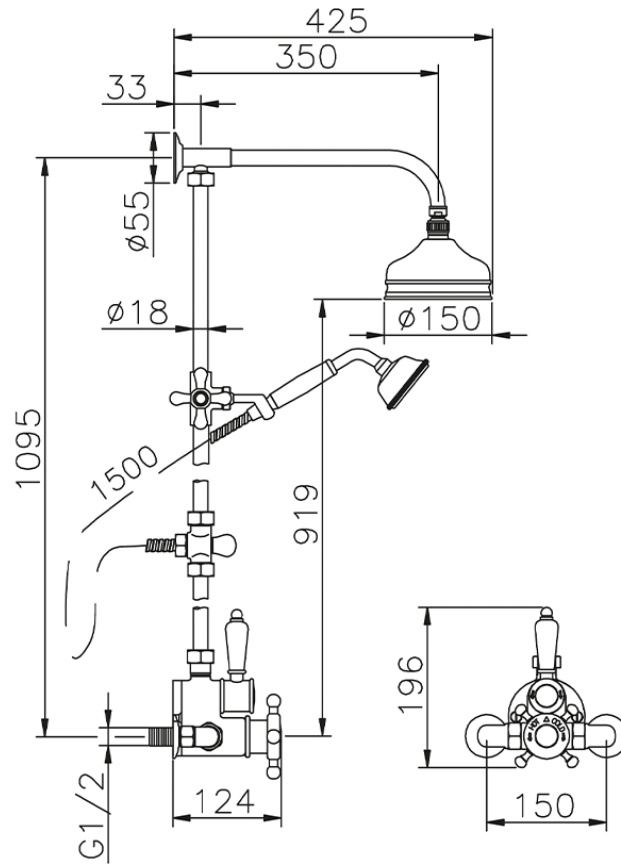

Colonna doccia termostatica 2 funzioni COLUMNS_590.VT01H.

590.VT01H.

<https://www.huberitalia.com/colonna-doccia-termostatica-2-funzioni-columns-590-vt01h>

2025-03-12