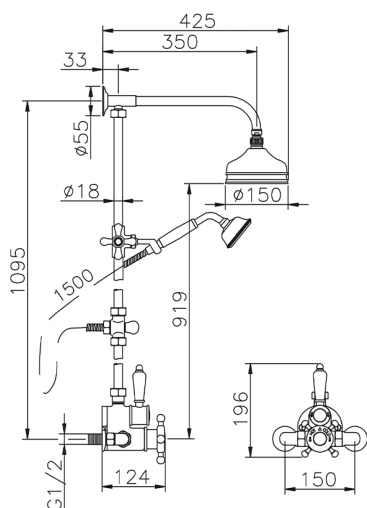

## Colonna doccia termostatica 2 funzioni COLUMNS\_590.VT01H.

MODELLO **590.VT01H.**

Colonna doccia termostatica 2 funzioni,deviatore 2 uscite,colonna fissa,supporto doccetta scorrevole,doccetta monogetto Classica D.78 mm in Ottone,soffione tondo D.150 mm in Ottone,flex Ottone 150 cm

### CARATTERISTICHE

Ricambio Cartuccia **24.04A.PP**  
**Cartuccia Termostatica Plus P 8X20**