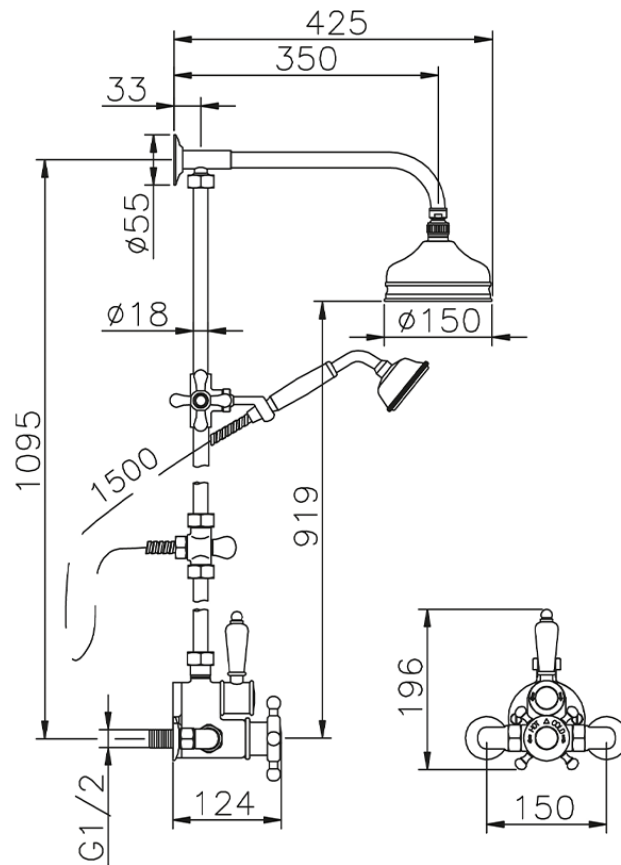

Colonna doccia termostatica 2 funzioni COLUMNS_590.VT01H.

590.VT01H.

<https://www.huberitalia.com/colonna-doccia-termostatica-2-funzioni-columns-590-vt01h>

2025-03-12