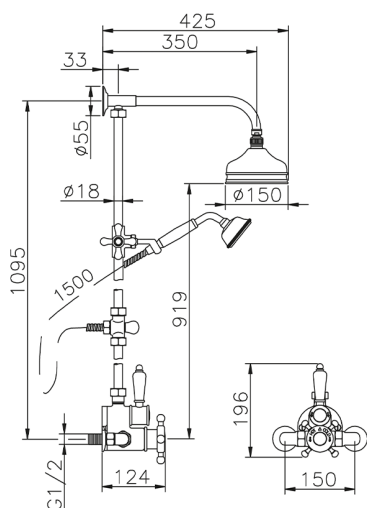

Colonna doccia termostatica 2 funzioni COLUMNS_590.VT01H.

MODELLO **590.VT01H.**

Colonna doccia termostatica 2 funzioni,deviatore 2 uscite,colonna fissa,supporto doccetta scorrevole,doccetta monogetto Classica D.78 mm in Ottone,soffione tondo D.150 mm in Ottone,flex Ottone 150 cm

FINITURE DISPONIBILI

-  **AC** AC Nichel Satinato Spazzolato
-  **AG** AG Oro Antico
-  **BA** BA Vecchio Bronzo
-  **CR** CR Cromo
-  **2W** 2W Oro Spazzolato

CARATTERISTICHE

Ricambio Cartuccia **24.04A.PP**
Cartuccia Termostatica Plus P 8X20