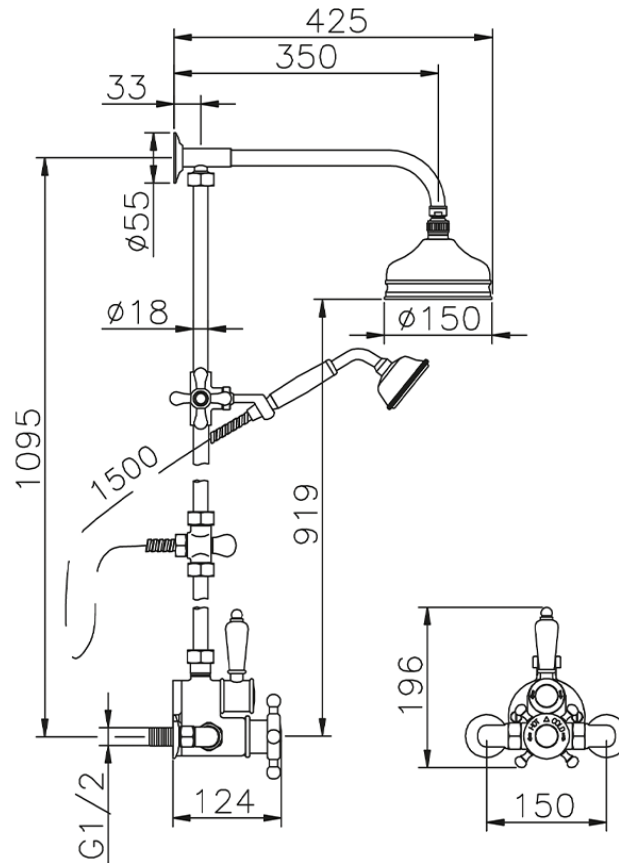

Colonna doccia termostatica 2 funzioni COLUMNS_590.VT01H.

590.VT01H.

<https://www.huberitalia.com/colonna-doccia-termostatica-2-funzioni-columns-590-vt01h>

2025-03-12