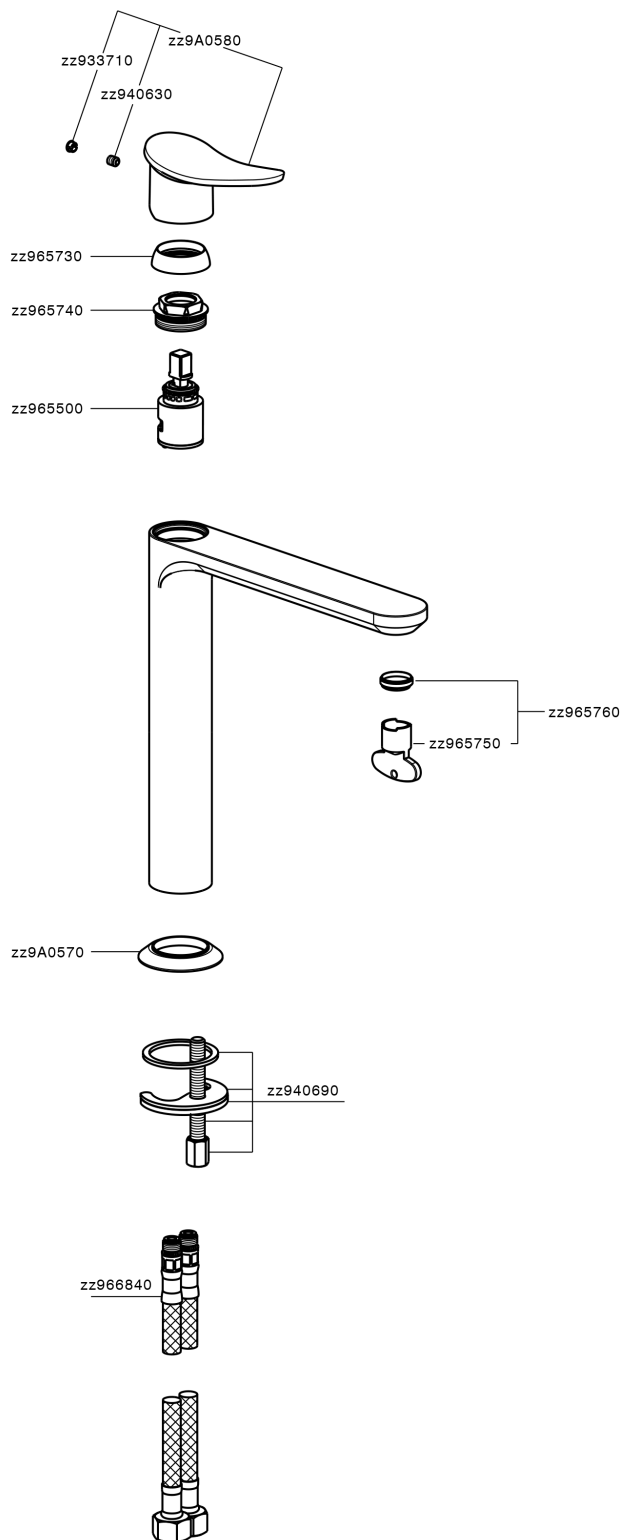

## Miscelatore monocomando lavabo alto HARLOCK\_HC003541

MODELLO **HC003541**

Miscelatore monocomando lavabo alto, senza scarico automatico, flex inox G.3/8"

### CARATTERISTICHE

Ricambio Cartuccia **ZZ96550000**

**Cartuccia Monocomando 25 mm**

## Miscelatore monocomando lavabo alto HARLOCK\_HC003541

HC003541

<https://www.huberitalia.com/miscelatore-monocomando-lavabo-alto-harlock-hc003541>

2024-12-11