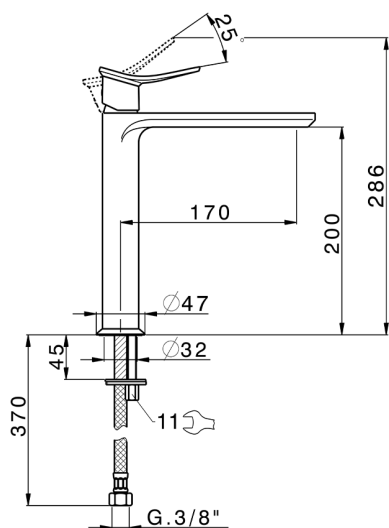

## Miscelatore monocomando lavabo alto HARLOCK\_HC003541

MODELLO **HC003541**

Miscelatore monocomando lavabo alto, senza scarico automatico, flex inox G.3/8"

### CARATTERISTICHE

Ricambio Cartuccia **ZZ96550000**

**Cartuccia Monocomando 25 mm**