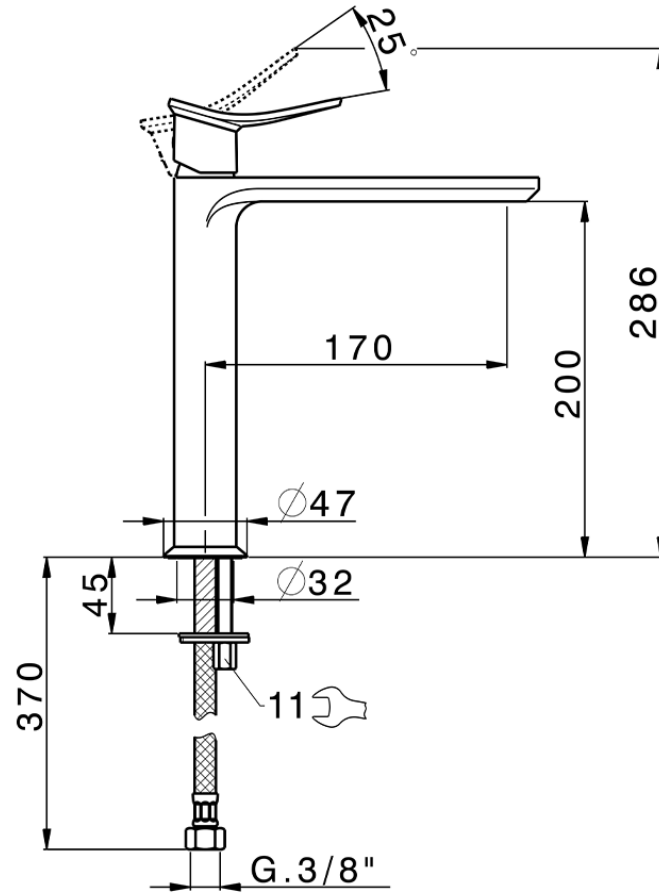

Miscelatore monocomando lavabo alto HARLOCK_HC003541

HC003541

<https://huberitalia.com/miscelatore-monocomando-lavabo-alto-harlock-hc003541>

2024-12-04