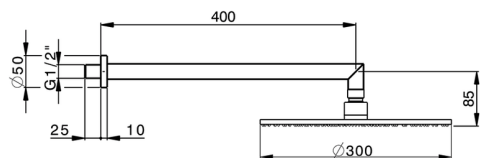

Braccio doccia con soffione SHOWER_SS013620

MODELLO **SS013620**

Braccio doccia con soffione, soffione tondo D.300 mm sp.8 mm in OTTONE, braccio doccia L.400 mm

FINITURE DISPONIBILI

-  **21** 21 Cromo
-  **2B** 2B Nichel Lucido
-  **2F** 2F Nichel Spazzolato
-  **2P** 2P Oro Rosa
-  **2Q** 2Q Black Titanium
-  **40** 40 Nero Opaco
-  **4Q** 4Q Bianco Opaco