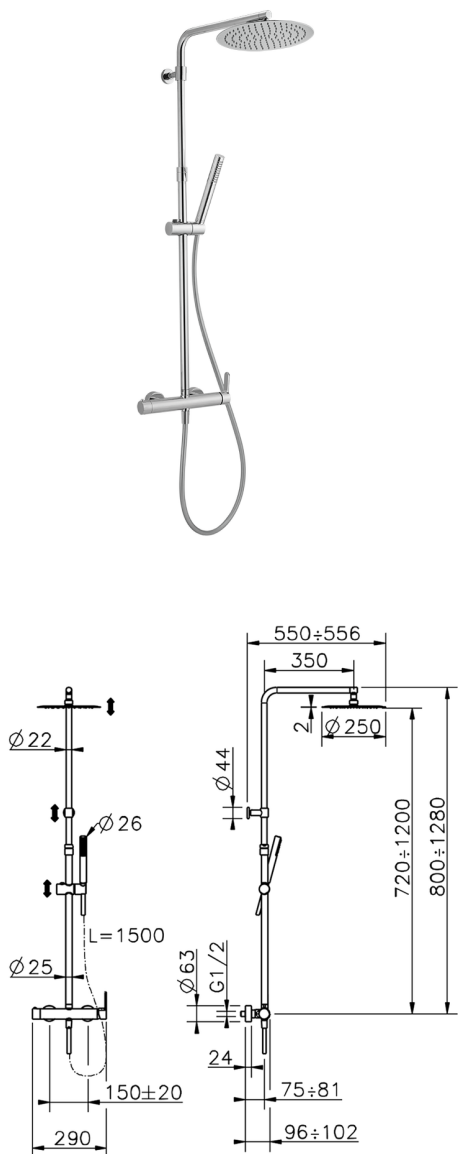

## Colonna doccia monocomando 2 funzioni COLUMNS\_H2004032

MODELLO **H2004032**

Colonna doccia monocomando 2 funzioni,deviastop  
2 uscite,colonna telescopica,supporto doccetta  
scorrevole,doccetta monogetto minimalista in ABS  
D.26 mm,soffione tondo D.250 mm sp.2 mm in  
INOX,flessibile liscio SILVERFLEX 150 cm

FINITURE DISPONIBILI

**21** 21 Cromo

CARATTERISTICHE

Ricambio Cartuccia **ZZ95409000**

**Cartuccia Monocomando 35 mm**

2024-12-22