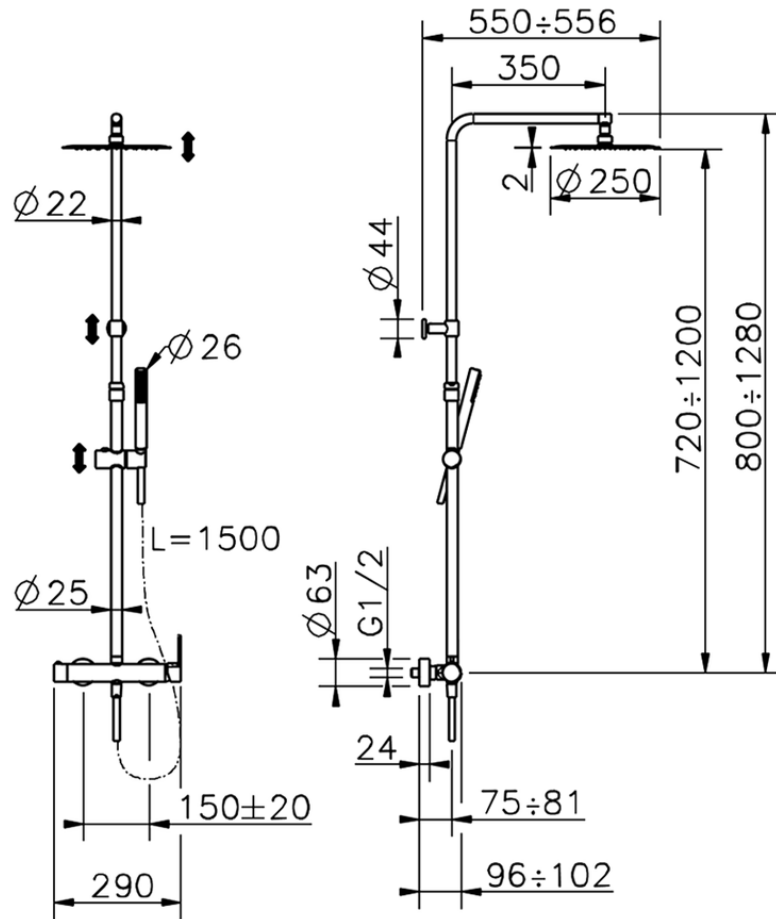

Colonna doccia monocomando 2 funzioni COLUMNS\_H2004032

H2004032

<https://www.huberitalia.com/colonna-doccia-monocomando-2-funzioni-columns-h2004032>

2024-12-22