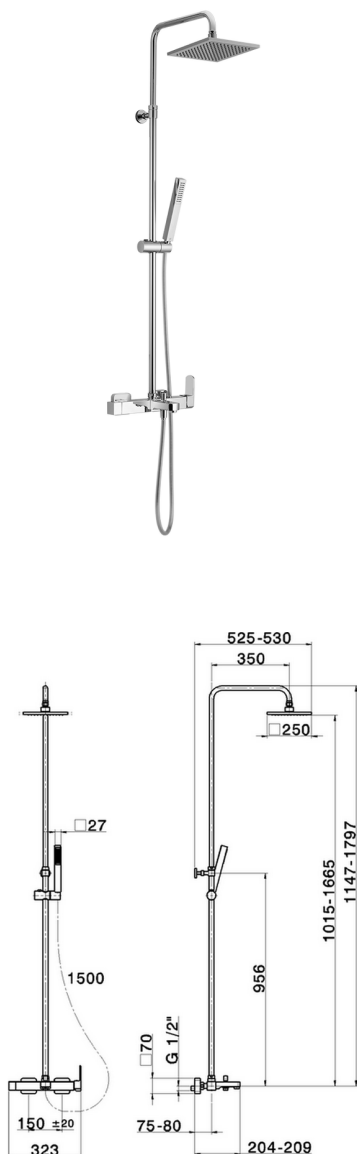

Colonna vasca monocomando 3 funzioni DADO_DD004121

MODELLO **DD004121**

Colonna vasca monocomando 3 funzioni,deviatore 2 uscite,colonna telescopica,supporto doccetta scorrevole,doccetta monogetto minimalista quadra 27x27 mm ABS,soffione quadro 250x250 mm sp.8 mm in Ottone,flessibile liscio SILVERFLEX 150 cm

FINITURE DISPONIBILI

21 21 Cromo

CARATTERISTICHE

Ricambio Cartuccia **ZZ95409000**

Cartuccia Monocomando 35 mm

EcoStop

Con il Dispositivo EcoStop l'apertura dell'acqua avviene con un punto duro al 50% circa della portata. Un fermo a metà apertura, da vincere con una leggera forza solo e soltanto quando ci sia una reale necessità di richiesta d'acqua alla massima portata. Ciò permette di consumare fino al 50% in meno di acqua.

DeviaStop

La tecnologia Devia Stop di Huber consente con un semplice movimento rotativo di gestire la portata dell'acqua e di scegliere la modalità d'erogazione (soffione, doccetta a mano).

2024-11-23