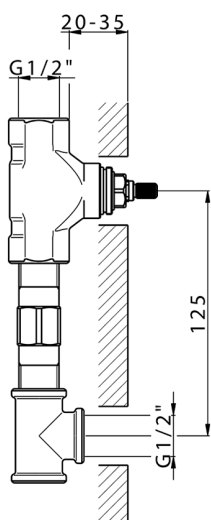

## Parte incasso lavabo a parete INCASSO\_ZB033511

MODELLO **ZB033511**

Parte incasso lavabo a parete, con vitone destro e sinistro

FINITURE DISPONIBILI

**04** 04 Senza Finitura

CARATTERISTICHE

Installazione	<b>Incasso</b>
Incasso	<b>1</b>