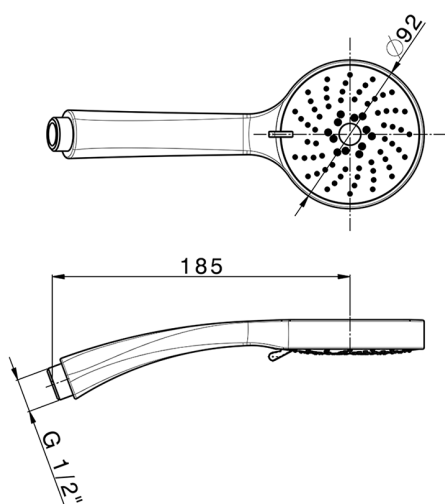

Doccetta Era SHOWER_SS014260

MODELLO **SS014260**

Doccetta Era, 3 getti D.92 mm ABS

FINITURE DISPONIBILI

CARATTERISTICHE

2024-11-21