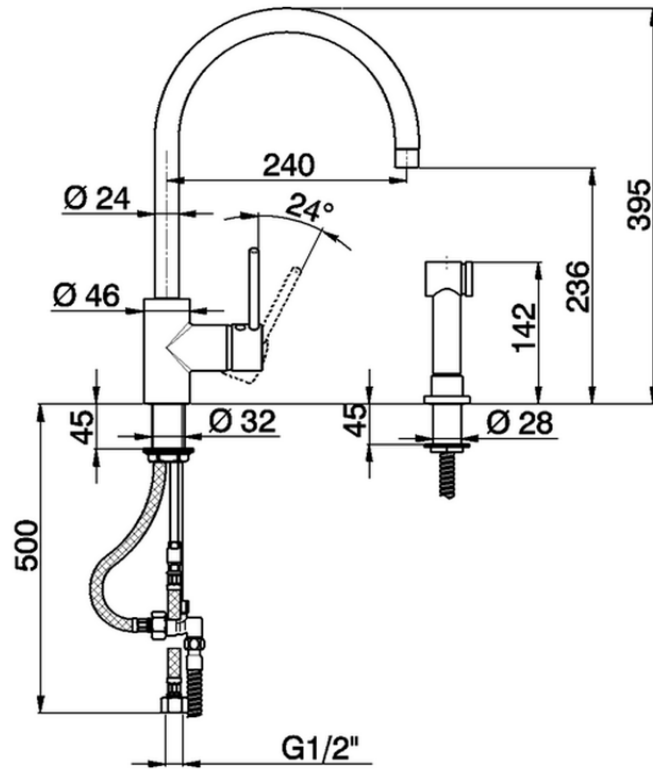

Miscelatore monocomando lavello doccia estraibile KITCHEN_LL404570

LL404570

<https://huberitalia.com/miscelatore-monocomando-lavello-doccia-estraibile-kitchen-ll404570>

2024-11-21