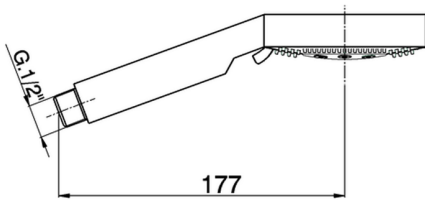

Doccetta Linear ABS SHOWER_SS014190

MODELLO **SS014190**

Doccetta Linear ABS, 5 getti D.100 mm in ABS

FINITURE DISPONIBILI

CARATTERISTICHE

2024-11-21