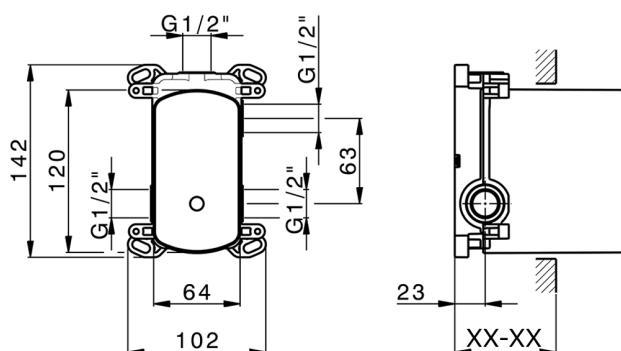

Parte incasso monocomando vasca-doccia Easy-Box INCASSO_ZB000230

MODELLO **ZB000230**

Parte incasso monocomando vasca-doccia Easy-Box,deviatore rotativo 2 uscite,senza parte esterna,con scatola di protezione

FINITURE DISPONIBILI

04 04 Senza Finitura

CARATTERISTICHE

Incasso **1**

Ricambio Cartuccia **ZZ92909000**

Cartuccia Monocomando 35 mm

Piastra/Plate/Plaque/Platte/Placa

2-3mm: XX 65-85

10mm: XX 60-80

2024-11-21