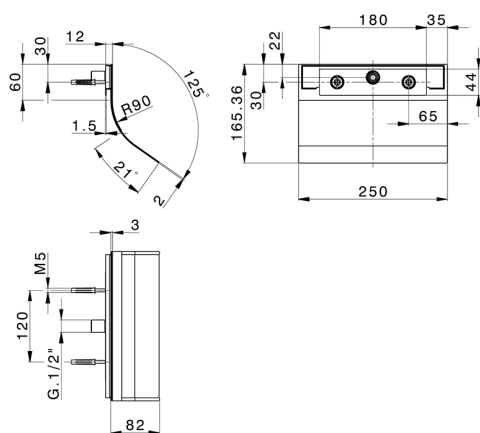

CARATTERISTICHE