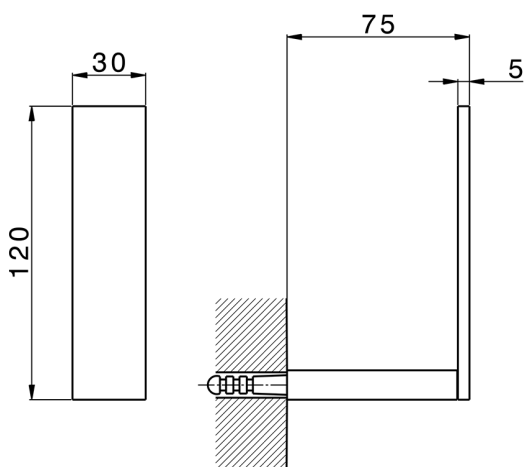

Porta rotolo di riserva_ACCESSORI BAGNO_SQ090410

MODELLO **SQ090410**

Porta rotolo di riserva

FINITURE DISPONIBILI

- **21** 21 Cromo
- **2B** 2B Nichel Lucido
- **2F** 2F Nichel Spazzolato
- **2Q** 2Q Black Titanium
- **40** 40 Nero Opaco
- **4Q** 4Q Bianco Opaco

CARATTERISTICHE

2024-11-23