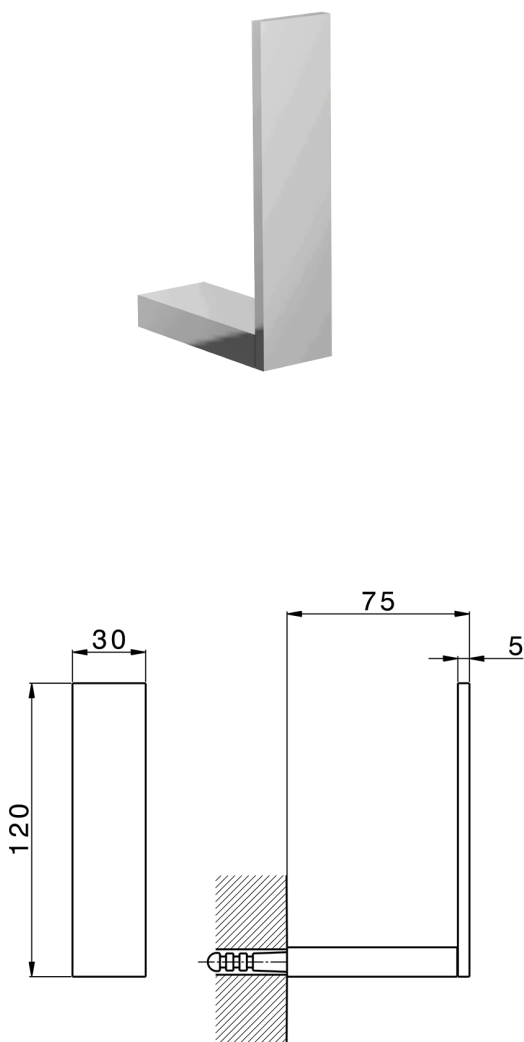

## Porta rotolo di riserva\_ACCESSORI BAGNO\_SQ090410

MODELLO **SQ090410**

Porta rotolo di riserva

FINITURE DISPONIBILI

-  **21** 21 Cromo
-  **2B** 2B Nichel Lucido
-  **2F** 2F Nichel Spazzolato
-  **2Q** 2Q Black Titanium
-  **40** 40 Nero Opaco
-  **4Q** 4Q Bianco Opaco