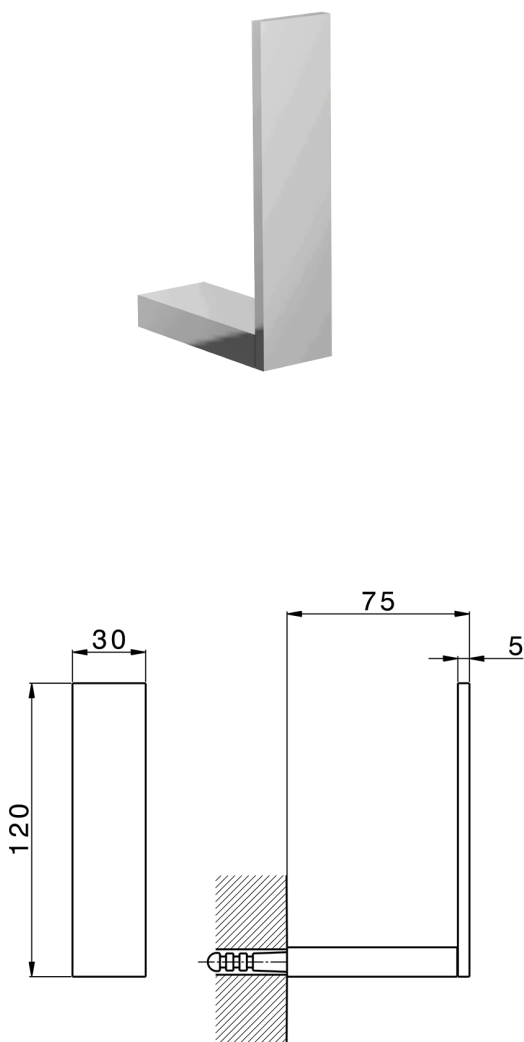

Porta rotolo di riserva_ACCESSORI BAGNO_SQ090410

MODELLO **SQ090410**

Porta rotolo di riserva

FINITURE DISPONIBILI

-  **21** 21 Cromo
-  **2B** 2B Nichel Lucido
-  **2F** 2F Nichel Spazzolato
-  **2Q** 2Q Black Titanium
-  **40** 40 Nero Opaco
-  **4Q** 4Q Bianco Opaco