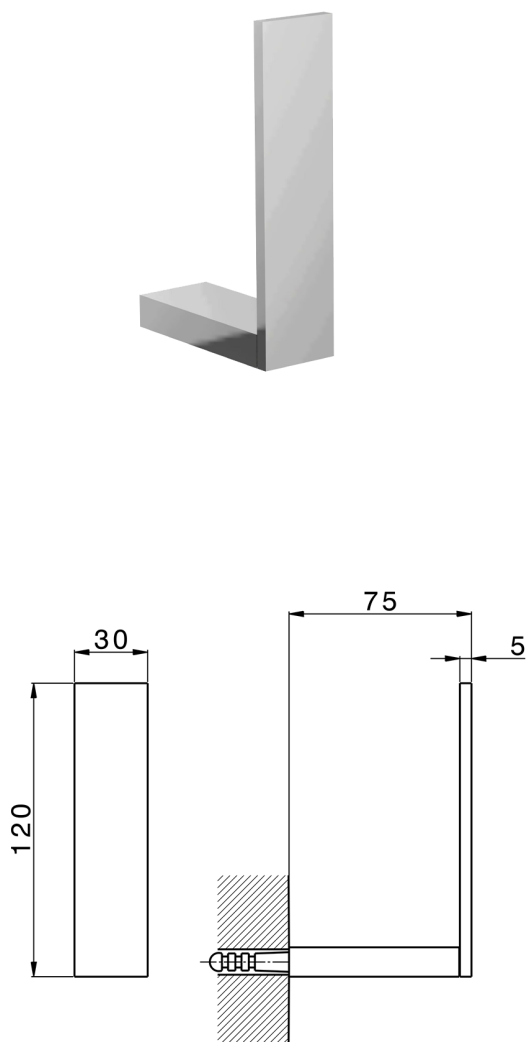

## Porta rotolo di riserva\_ACCESSORI BAGNO\_SQ090410

MODELLO **SQ090410**

Porta rotolo di riserva

FINITURE DISPONIBILI

-  **21** 21 Cromo
-  **2B** 2B Nichel Lucido
-  **2F** 2F Nichel Spazzolato
-  **2Q** 2Q Black Titanium
-  **40** 40 Nero Opaco
-  **4Q** 4Q Bianco Opaco