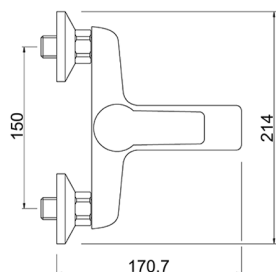

Miscelatore monocomando vasca completo ZARA_ZR000124

MODELLO **ZR000124**

Miscelatore monocomando vasca completo, supporto doccia snodato murale, doccia Teti 3 getti in ABS, flex Ottone 150 cm

FINITURE DISPONIBILI

CARATTERISTICHE

Ricambio Cartuccia **ZZ96779000**

Cartuccia Monocomando 35 mm

2025-02-23