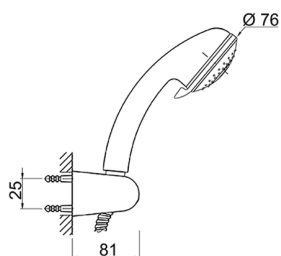

Miscelatore monocomando vasca completo ZARA_ZR000124

MODELLO **ZR000124**

Miscelatore monocomando vasca completo, supporto doccia snodato murale, doccia Teti 3 getti in ABS, flex Ottone 150 cm

FINITURE DISPONIBILI

CARATTERISTICHE

Ricambio Cartuccia **ZZ96779000**

Cartuccia Monocomando 35 mm

2025-02-23