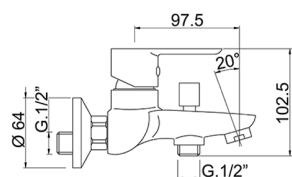

Miscelatore monocomando vasca completo ZARA_ZR000124

MODELLO **ZR000124**

Miscelatore monocomando vasca completo, supporto doccia snodato murale, doccia Teti 3 getti in ABS, flex Ottone 150 cm

FINITURE DISPONIBILI

CARATTERISTICHE

Ricambio Cartuccia **ZZ96779000**

Cartuccia Monocomando 35 mm

2025-02-23