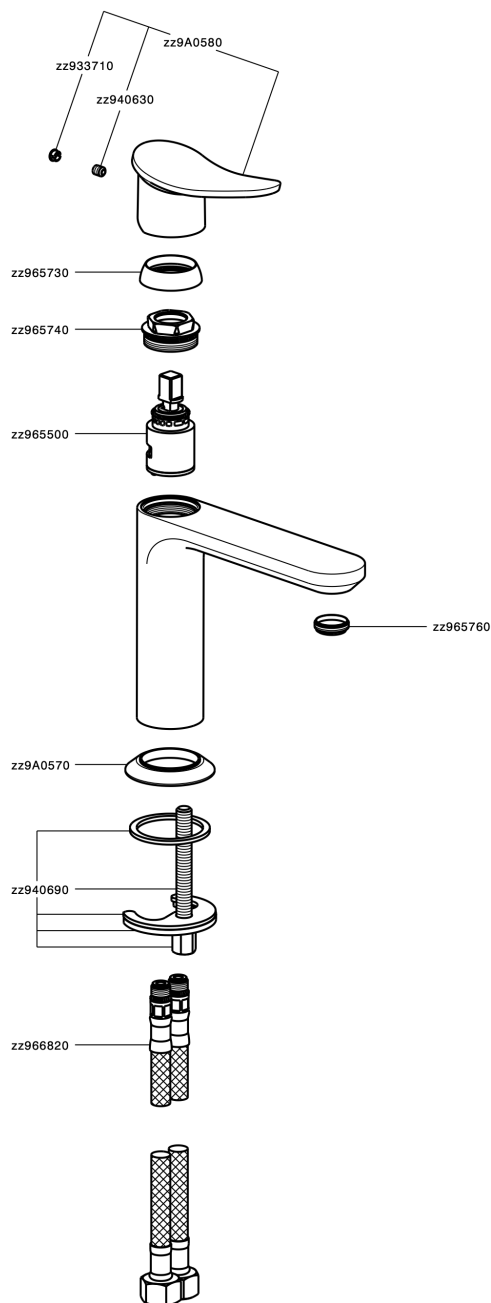

Miscelatore monocomando lavabo HARLOCK_HC000544

MODELLO **HC000544**

Miscelatore monocomando lavabo, senza scarico automatico, flex inox G.3/8"

FINITURE DISPONIBILI

-  **21** 21 Cromo
-  **2P** 2P Oro Rosa
-  **2Q** 2Q Black Titanium
-  **40** 40 Nero Opaco
-  **4Q** 4Q Bianco Opaco
-  **6T** 6T Cromo/Nero Opaco

CARATTERISTICHE

Ricambio Cartuccia **ZZ96550000**

Cartuccia Monocomando 25 mm

Miscelatore monocomando lavabo HARLOCK_HC000544

HC000544

<https://www.huberitalia.com/miscelatore-monocomando-lavabo-harlock-hc000544>