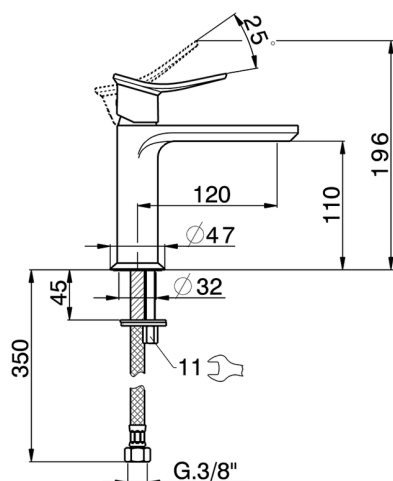

Miscelatore monocomando lavabo HARLOCK_HC000544

MODELLO **HC000544**

Miscelatore monocomando lavabo, senza scarico automatico, flex inox G.3/8"

FINITURE DISPONIBILI

-  **21** 21 Cromo
-  **2P** 2P Oro Rosa
-  **2Q** 2Q Black Titanium
-  **40** 40 Nero Opaco
-  **4Q** 4Q Bianco Opaco
-  **6T** 6T Cromo/Nero Opaco

CARATTERISTICHE

Ricambio Cartuccia **ZZ96550000**

Cartuccia Monocomando 25 mm

Miscelatore monocomando lavabo HARLOCK_HC000544

HC000544

<https://www.huberitalia.com/miscelatore-monocomando-lavabo-harlock-hc000544>