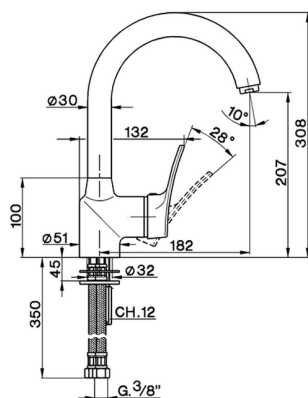

## Miscelatore monocomando lavello KITCHEN\_FU700530

MODELLO **FU700530**

Miscelatore monocomando lavello, bocca girevole, flex inox G.3/8"

FINITURE DISPONIBILI

**21** 21 Cromo

CARATTERISTICHE

Ricambio Cartuccia **ZZ92909000**

**Cartuccia Monocomando 43 mm**

2024-11-21