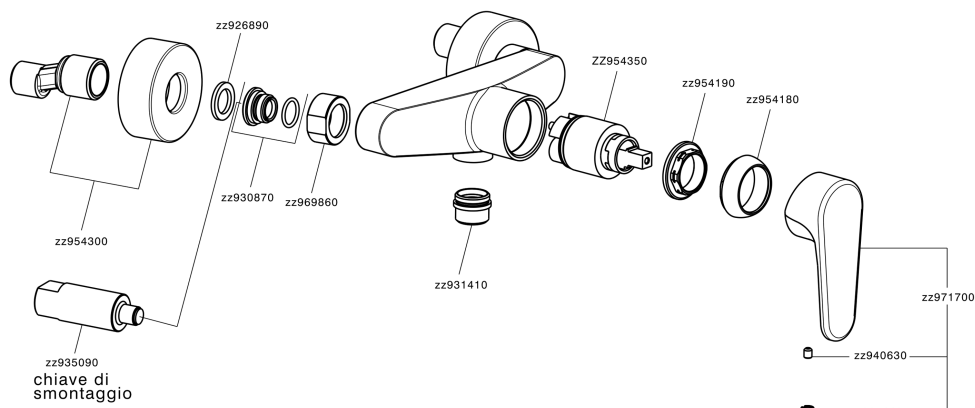

Miscelatore monocomando doccia H3_AH000440

MODELLO **AH000440**

Miscelatore monocomando doccia, senza completo doccia, attacco per flessibile 1/2" M

FINITURE DISPONIBILI

- 
21 21 Cromo
- 
2F 2F Nichel Spazzolato
- 
40 40 Nero Opaco

CARATTERISTICHE

Ricambio Cartuccia **ZZ95435000**

Cartuccia Monocomando 35 mm

Miscelatore monocomando doccia H3_AH000440

AH000440

<https://www.huberitalia.com/miscelatore-monocomando-doccia-h3-ah000440>

2024-12-22