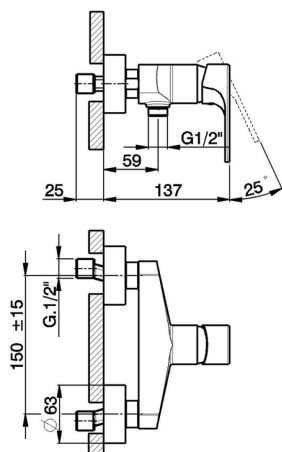

Miscelatore monocomando doccia H3_AH000440

MODELLO **AH000440**

Miscelatore monocomando doccia, senza completo doccia, attacco per flessibile 1/2" M

FINITURE DISPONIBILI

- 
21 21 Cromo
- 
2F 2F Nichel Spazzolato
- 
40 40 Nero Opaco

CARATTERISTICHE

Ricambio Cartuccia **ZZ95435000**

Cartuccia Monocomando 35 mm

Miscelatore monocomando doccia H3_AH000440

AH000440

<https://www.huberitalia.com/miscelatore-monocomando-doccia-h3-ah000440>

2024-12-22