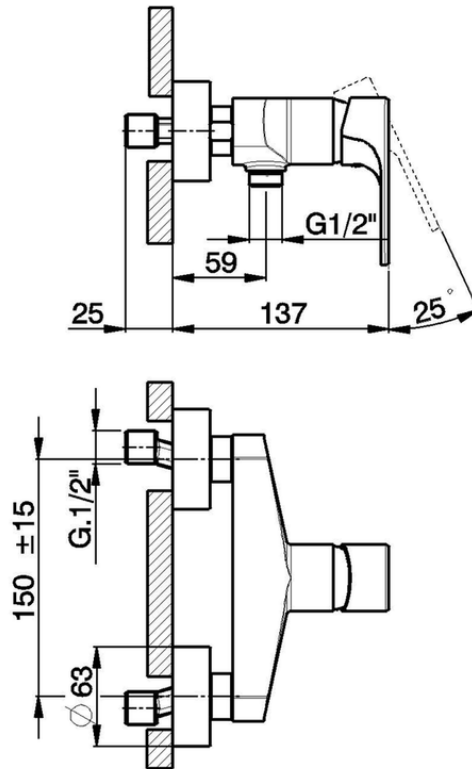

Miscelatore monocomando doccia H3_AH000440

AH000440

<https://www.huberitalia.com/miscelatore-monocomando-doccia-h3-ah000440>

2024-12-22