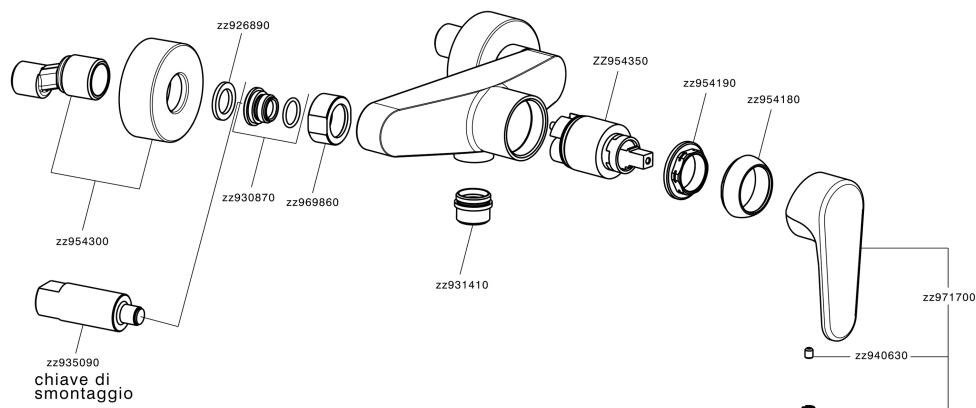

Miscelatore monocomando doccia H3_AH000440

MODELLO **AH000440**

Miscelatore monocomando doccia, senza completo doccia, attacco per flessibile 1/2" M

FINITURE DISPONIBILI

- 
21 21 Cromo
- 
2F 2F Nichel Spazzolato
- 
40 40 Nero Opaco

CARATTERISTICHE

Ricambio Cartuccia **ZZ95435000**

Cartuccia Monocomando 35 mm

Miscelatore monocomando doccia H3_AH000440

AH000440

<https://www.huberitalia.com/miscelatore-monocomando-doccia-h3-ah000440>

2024-12-22