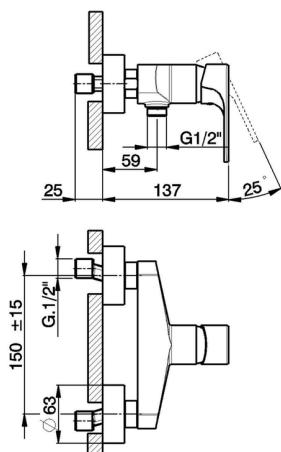

Miscelatore monocomando doccia H3_AH000440

MODELLO **AH000440**

Miscelatore monocomando doccia, senza completo doccia, attacco per flessibile 1/2" M

FINITURE DISPONIBILI

- 
21 21 Cromo
- 
2F 2F Nichel Spazzolato
- 
40 40 Nero Opaco

CARATTERISTICHE

Ricambio Cartuccia **ZZ95435000**

Cartuccia Monocomando 35 mm

Miscelatore monocomando doccia H3_AH000440

AH000440

<https://www.huberitalia.com/miscelatore-monocomando-doccia-h3-ah000440>

2024-12-22