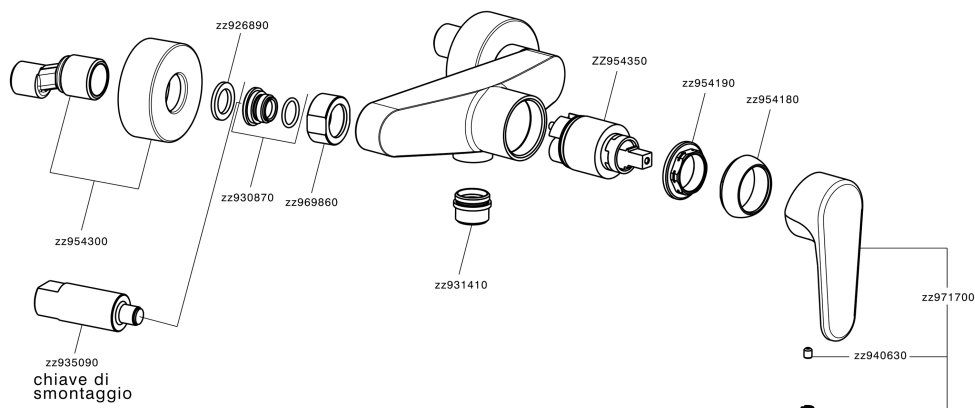

Miscelatore monocomando doccia H3_AH000440

AH000440

<https://www.huberitalia.com/miscelatore-monocomando-doccia-h3-ah000440>

2024-12-22