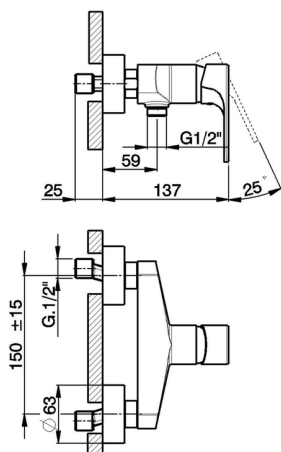

Miscelatore monocomando doccia H3_AH000440

MODELLO **AH000440**

Miscelatore monocomando doccia, senza completo doccia, attacco per flessibile 1/2" M

FINITURE DISPONIBILI

-  **21** 21 Cromo
-  **2F** 2F Nichel Spazzolato
-  **40** 40 Nero Opaco

CARATTERISTICHE

Ricambio Cartuccia **ZZ95435000**

Cartuccia Monocomando 35 mm

Miscelatore monocomando doccia H3_AH000440

AH000440

<https://www.huberitalia.com/miscelatore-monocomando-doccia-h3-ah000440>

2024-12-22