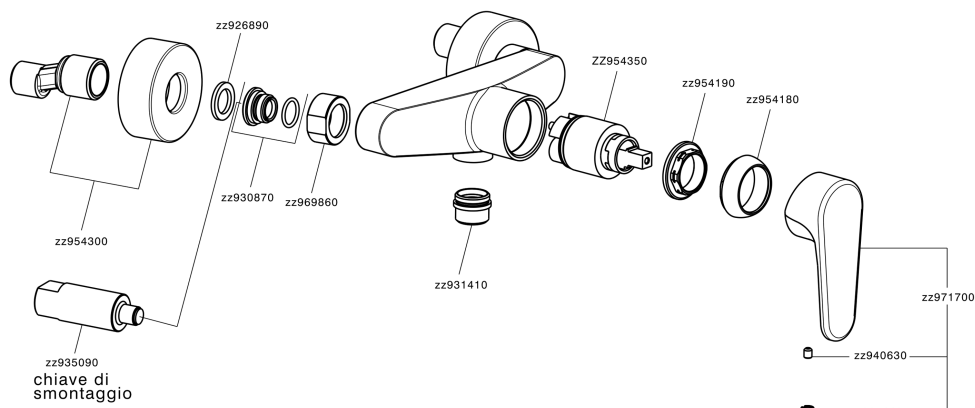

Miscelatore monocomando doccia H3_AH000440

MODELLO **AH000440**

Miscelatore monocomando doccia, senza completo doccia, attacco per flessibile 1/2" M

FINITURE DISPONIBILI

-  **21** 21 Cromo
-  **2F** 2F Nichel Spazzolato
-  **40** 40 Nero Opaco

CARATTERISTICHE

Ricambio Cartuccia **ZZ95435000**

Cartuccia Monocomando 35 mm

Miscelatore monocomando doccia H3_AH000440

AH000440

<https://www.huberitalia.com/miscelatore-monocomando-doccia-h3-ah000440>

2024-12-22