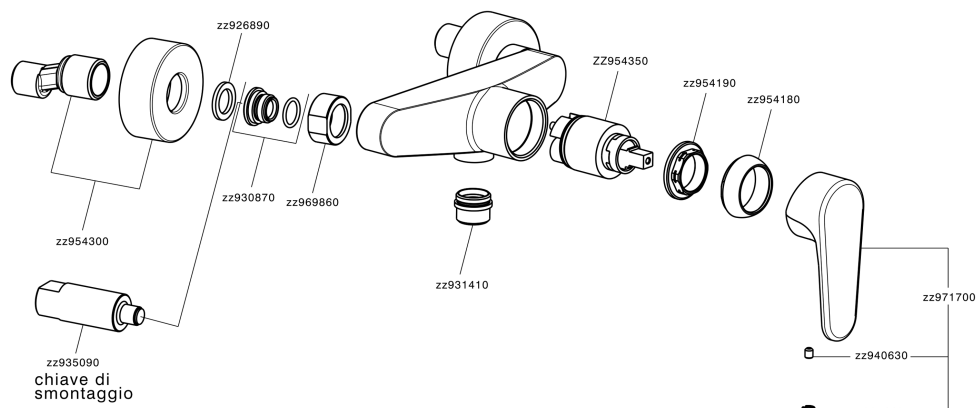

Miscelatore monocomando doccia H3_AH000440

AH000440

<https://www.huberitalia.com/miscelatore-monocomando-doccia-h3-ah000440>

2024-12-22