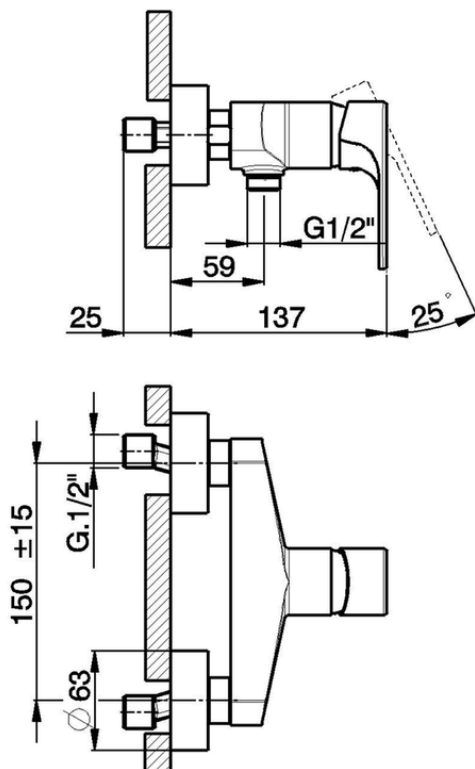

Miscelatore monocomando doccia H3_AH000440

AH000440

<https://www.huberitalia.com/miscelatore-monocomando-doccia-h3-ah000440>

2024-12-22