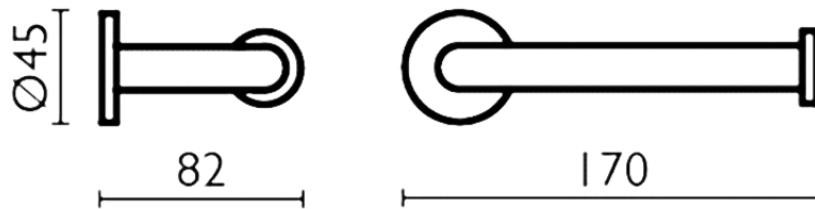

Porta rotolo_ACCESSORI BAGNO_SI090402

SI090402

<https://huberitalia.com/porta-rotolo-accessori-bagno-si090402>

2024-11-21