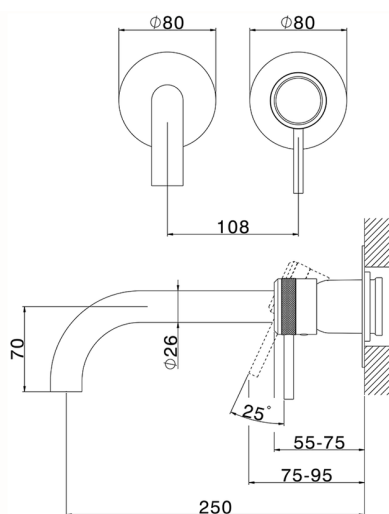

CARATTERISTICHE

Installazione **Incasso**
Parti Incasso necessarie **ZB002450**