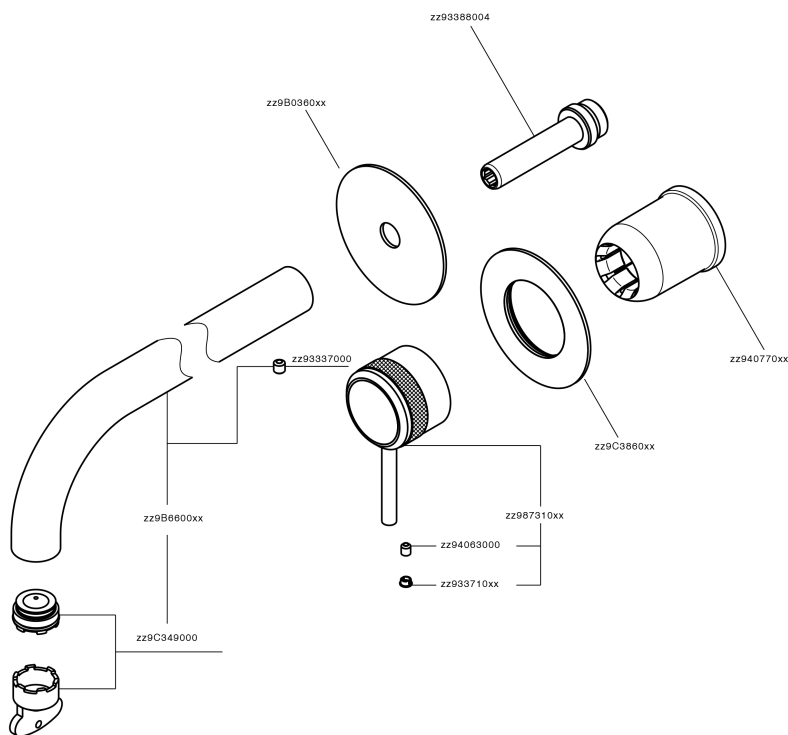

Parte esterna monocomando lavabo a parete CHRONOS_CR00551E

CR00551E

<https://huberitalia.com/parte-esterna-monocomando-lavabo-a-parete-chronos-cr00551e>