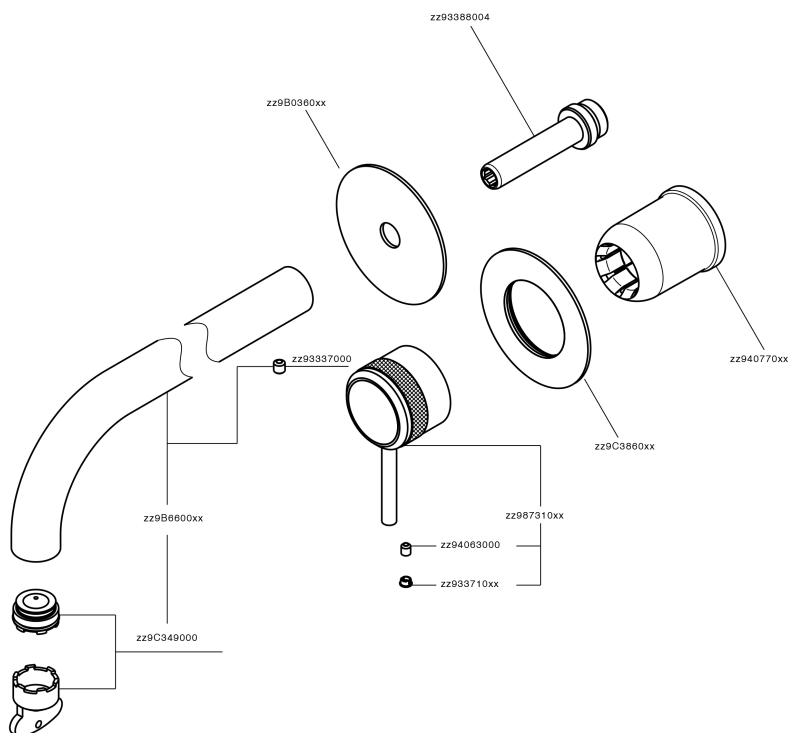

Parte esterna monocomando lavabo a parete CHRONOS_CR00551E

CR00551E

<https://huberitalia.com/parte-esterna-monocomando-lavabo-a-parete-chronos-cr00551e>

Parte incasso monocomando lavabo a parete Easy-Box INCASSO_ZB002450

ZB002450

<https://huberitalia.com/parte-incasso-monocomando-lavabo-a-parete-easy-box-incasso-zb002450>

2024-11-21