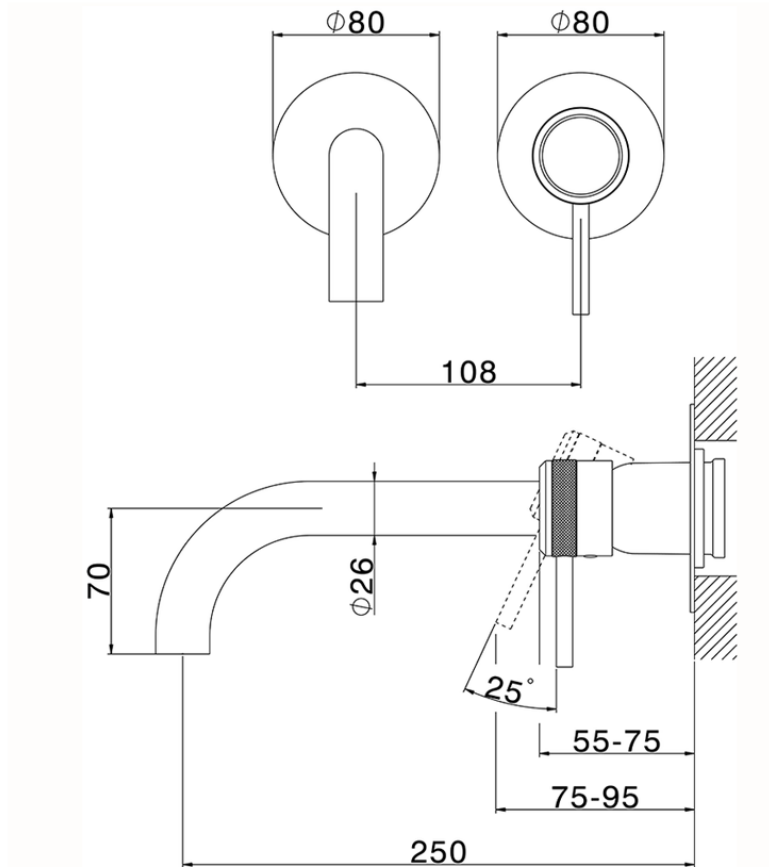

Parte esterna monocomando lavabo a parete CHRONOS_CR00551E

CR00551E

<https://huberitalia.com/parte-esterna-monocomando-lavabo-a-parete-chronos-cr00551e>

Piastra/Plate/Plaque/Platte/Placa

2-3mm: XX 56-76

10mm: XX 48-68