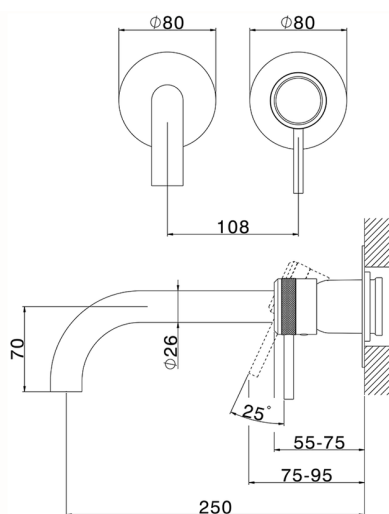

Parte esterna monocomando lavabo a parete CHRONOS_CR00551E

MODELLO **CR00551E**

Parte esterna monocomando lavabo a parete, senza parte incasso, bocca L.250 mm, per art. Easy-Box ZB002450 e art. ZB025510

FINITURE DISPONIBILI

-  **21** 21 Cromo
-  **2F** 2F Nichel Spazzolato
-  **2Q** 2Q Black Titanium

CARATTERISTICHE

Installazione **Incasso**
Parti Incasso necessarie **ZB002450**

Parte esterna monocomando lavabo a parete CHRONOS_CR00551E

CR00551E

<https://huberitalia.com/parte-esterna-monocomando-lavabo-a-parete-chronos-cr00551e>

Parte incasso monocomando lavabo a parete Easy-Box INCASSO_ZB002450

MODELLO **ZB002450**

Parte incasso monocomando lavabo a parete Easy-Box, con scatola di protezione, senza parte esterna

FINITURE DISPONIBILI

CARATTERISTICHE

Incasso **1**
 Ricambio Cartuccia **ZZ95409000**
Cartuccia Monocomando 35 mm

Piastra/Plate/Plaque/Platte/Placa

2-3mm: XX 56-76

10mm: XX 48-68

EcoStop

Con il Dispositivo EcoStop l'apertura dell'acqua avviene con un punto duro al 50% circa della portata. Un fermo a metà apertura, da vincere con una leggera forza solo e soltanto quando ci sia una reale necessità di richiesta d'acqua alla massima portata. Ciò permette di consumare fino al 50% in meno di acqua.