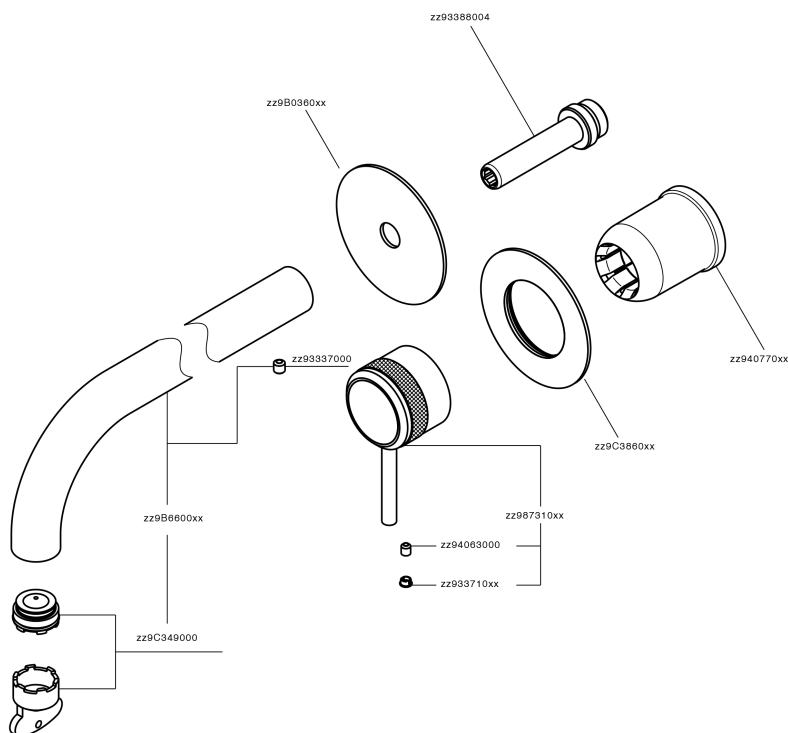

Parte esterna monocomando lavabo a parete CHRONOS_CR00551E

MODELLO **CR00551E**

Parte esterna monocomando lavabo a parete, senza parte incasso, bocca L.250 mm, per art. Easy-Box ZB002450 e art. ZB025510

FINITURE DISPONIBILI

-  **21** 21 Cromo
-  **2F** 2F Nichel Spazzolato
-  **2Q** 2Q Black Titanium

CARATTERISTICHE

Installazione **Incasso**
Parti Incasso necessarie **ZB002450**

Parte esterna monocomando lavabo a parete CHRONOS_CR00551E

CR00551E

<https://huberitalia.com/parte-esterna-monocomando-lavabo-a-parete-chronos-cr00551e>

Parte incasso monocomando lavabo a parete Easy-Box INCASSO_ZB002450

MODELLO **ZB002450**

Parte incasso monocomando lavabo a parete Easy-Box, con scatola di protezione, senza parte esterna

FINITURE DISPONIBILI

CARATTERISTICHE

Incasso **1**
 Ricambio Cartuccia **ZZ95409000**
Cartuccia Monocomando 35 mm

Piastra/Plate/Plaque/Platte/Placa

2-3mm: XX 56-76

10mm: XX 48-68

EcoStop

Con il Dispositivo EcoStop l'apertura dell'acqua avviene con un punto duro al 50% circa della portata. Un fermo a metà apertura, da vincere con una leggera forza solo e soltanto quando ci sia una reale necessità di richiesta d'acqua alla massima portata. Ciò permette di consumare fino al 50% in meno di acqua.