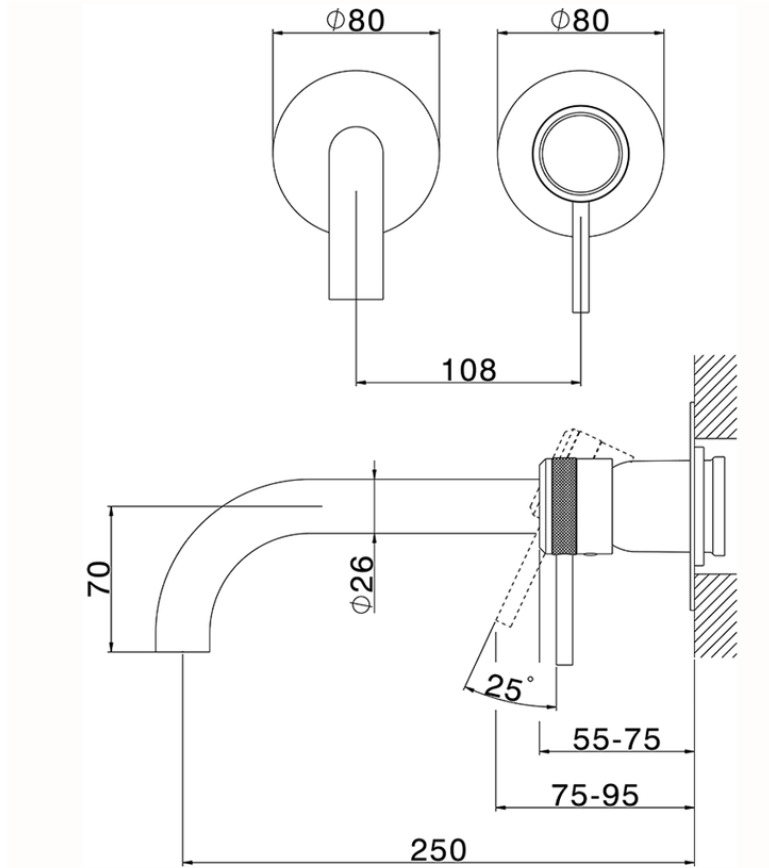

Parte esterna monocomando lavabo a parete CHRONOS\_CR00551E

CR00551E

<https://huberitalia.com/parte-esterna-monocomando-lavabo-a-parete-chronos-cr00551e>

Piastra/Plate/Plaque/Platte/Placa

2-3mm: XX 56-76

10mm: XX 48-68