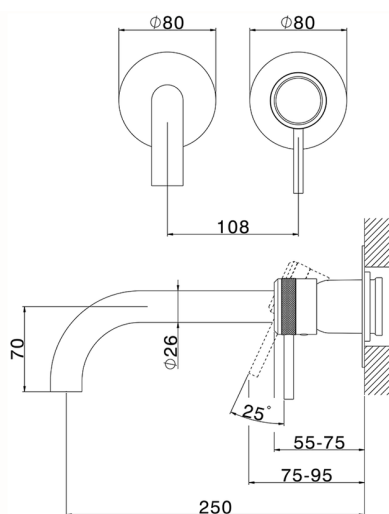

Parte esterna monocomando lavabo a parete CHRONOS_CR00551E

MODELLO **CR00551E**

Parte esterna monocomando lavabo a parete, senza parte incasso, bocca L.250 mm, per art. Easy-Box ZB002450 e art. ZB025510

FINITURE DISPONIBILI

-  **21** 21 Cromo
-  **2F** 2F Nichel Spazzolato
-  **2Q** 2Q Black Titanium

CARATTERISTICHE

Installazione **Incasso**
 Parti Incasso necessarie **ZB002450**

Parte esterna monocomando lavabo a parete CHRONOS_CR00551E

CR00551E

<https://huberitalia.com/parte-esterna-monocomando-lavabo-a-parete-chronos-cr00551e>

Parte incasso monocomando lavabo a parete Easy-Box INCASSO_ZB002450

MODELLO **ZB002450**

Parte incasso monocomando lavabo a parete Easy-Box, con scatola di protezione, senza parte esterna

FINITURE DISPONIBILI

CARATTERISTICHE

Incasso **1**
 Ricambio Cartuccia **ZZ95409000**
Cartuccia Monocomando 35 mm

Piastra/Plate/Plaque/Platte/Placa

2-3mm: XX 56-76

10mm: XX 48-68

EcoStop

Con il Dispositivo EcoStop l'apertura dell'acqua avviene con un punto duro al 50% circa della portata. Un fermo a metà apertura, da vincere con una leggera forza solo e soltanto quando ci sia una reale necessità di richiesta d'acqua alla massima portata. Ciò permette di consumare fino al 50% in meno di acqua.