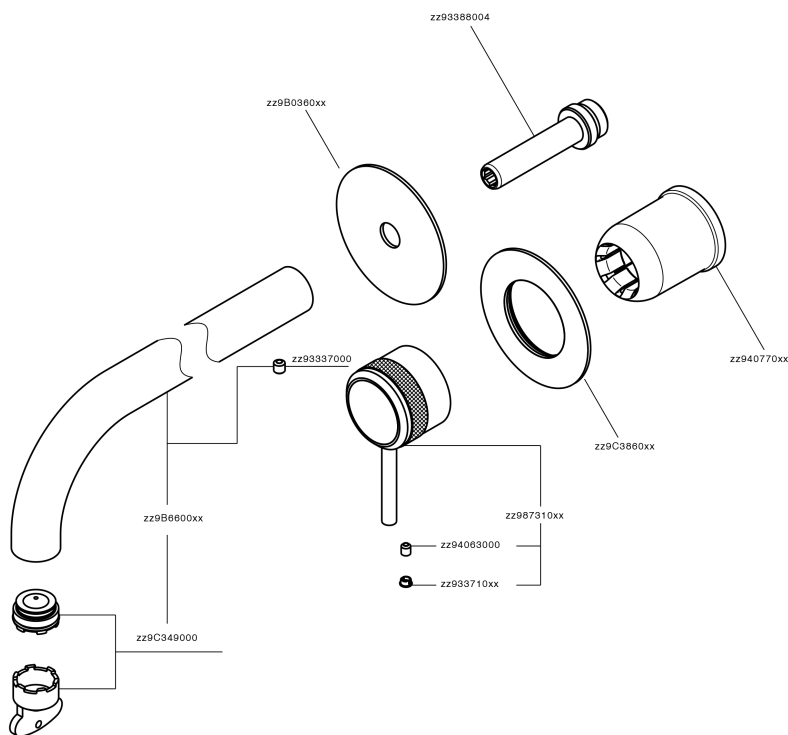

Parte esterna monocomando lavabo a parete CHRONOS_CR00551E

MODELLO **CR00551E**

Parte esterna monocomando lavabo a parete, senza parte incasso, bocca L.250 mm, per art. Easy-Box ZB002450 e art. ZB025510

FINITURE DISPONIBILI

-  **21** 21 Cromo
-  **2F** 2F Nichel Spazzolato
-  **2Q** 2Q Black Titanium

CARATTERISTICHE

Installazione **Incasso**
 Parti Incasso necessarie **ZB002450**

Parte esterna monocomando lavabo a parete CHRONOS_CR00551E

CR00551E

<https://huberitalia.com/parte-esterna-monocomando-lavabo-a-parete-chronos-cr00551e>

Parte incasso monocomando lavabo a parete Easy-Box INCASSO_ZB002450

MODELLO **ZB002450**

Parte incasso monocomando lavabo a parete Easy-Box, con scatola di protezione, senza parte esterna

FINITURE DISPONIBILI

CARATTERISTICHE

Incasso **1**
 Ricambio Cartuccia **ZZ95409000**
Cartuccia Monocomando 35 mm

Piastra/Plate/Plaque/Platte/Placa

2-3mm: XX 56-76

10mm: XX 48-68

EcoStop

Con il Dispositivo EcoStop l'apertura dell'acqua avviene con un punto duro al 50% circa della portata. Un fermo a metà apertura, da vincere con una leggera forza solo e soltanto quando ci sia una reale necessità di richiesta d'acqua alla massima portata. Ciò permette di consumare fino al 50% in meno di acqua.