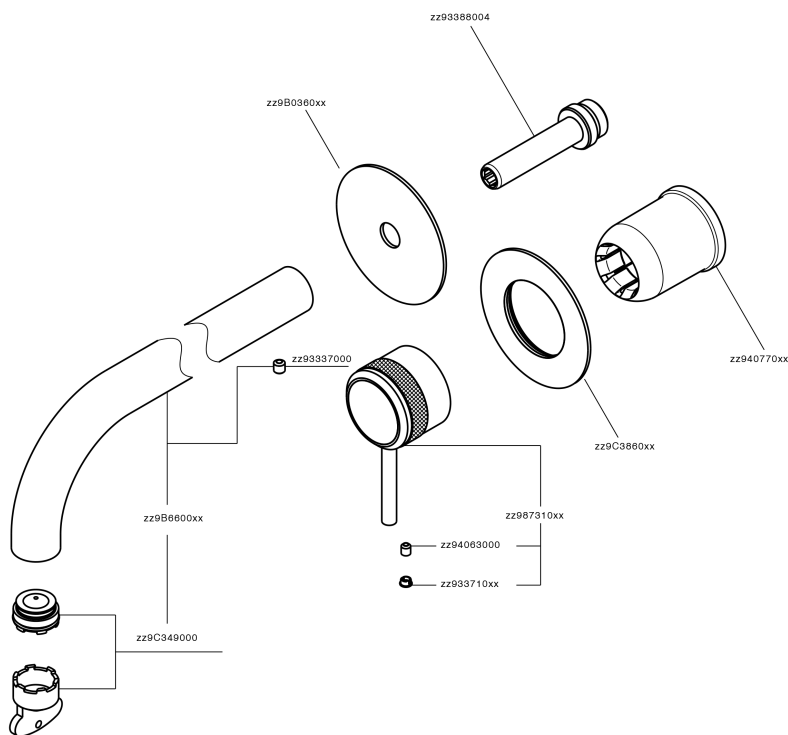

Parte esterna monocomando lavabo a parete CHRONOS_CR00551E

CR00551E

<https://huberitalia.com/parte-esterna-monocomando-lavabo-a-parete-chronos-cr00551e>

Parte incasso monocomando lavabo a parete Easy-Box INCASSO_ZB002450

ZB002450

<https://huberitalia.com/parte-incasso-monocomando-lavabo-a-parete-easy-box-incasso-zb002450>

2024-11-21