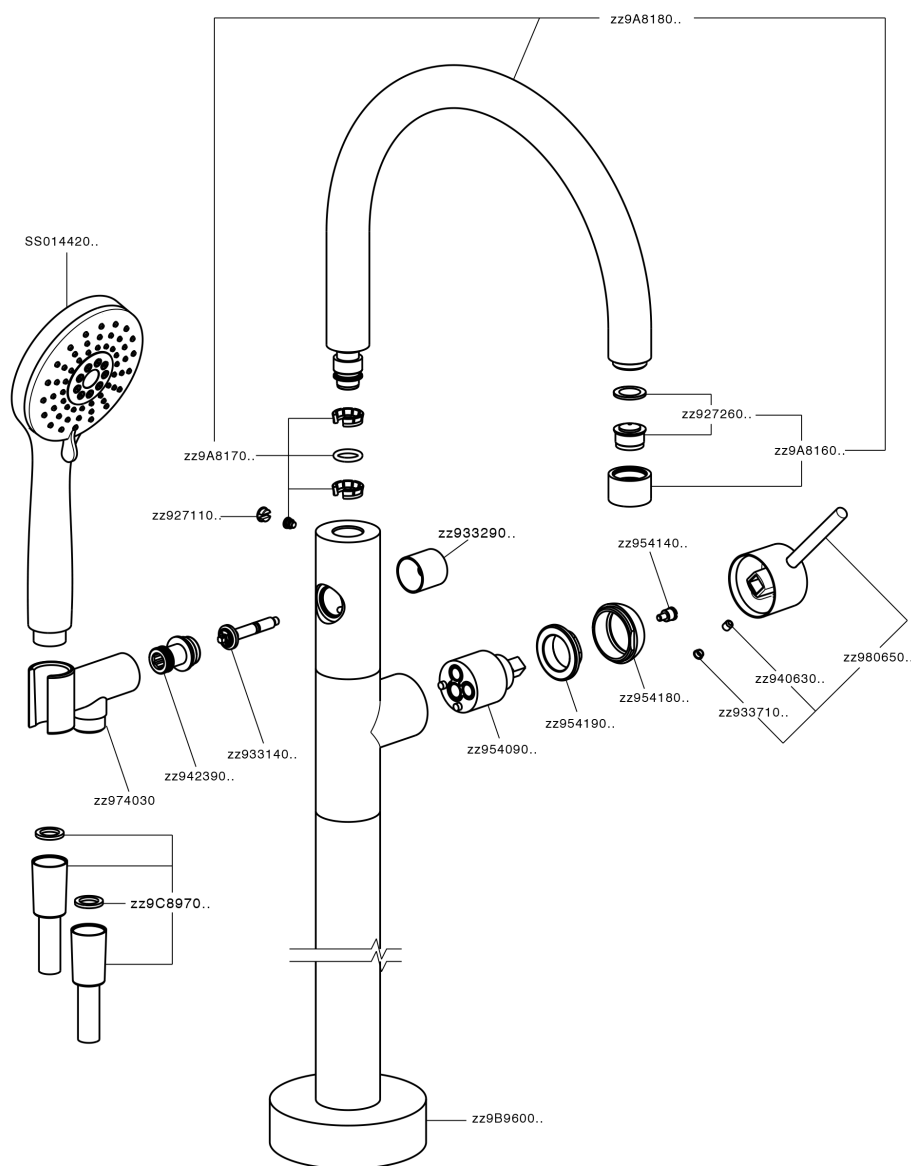

Parte esterna monocomando vasca a pavimento NUOVA KIRUNA_K2014200

MODELLO **K2014200**

Parte esterna monocomando vasca a pavimento, supporto doccetta su colonna, doccetta 3 getti ABS su supporto su colonna, flessibile liscio SUPREME 150 cm, senza parte incasso (per art.ZB004510)

Cartuccia Monocomando 35 mm

Installazione **Incasso**

Parti Incasso necessarie **ZB004510**

EcoStop

Con il Dispositivo EcoStop l'apertura dell'acqua avviene con un punto duro al 50% circa della portata. Un fermo a metà apertura, da vincere con una leggera forza solo e soltanto quando ci sia una reale necessità di richiesta d'acqua alla massima portata. Ciò permette di consumare fino al 50% in meno di acqua.

Parte esterna monocomando vasca a pavimento NUOVA KIRUNA_K2014200

K2014200 <https://www.huberitalia.com/parte-esterna-monocomando-vasca-a-pavimento-nuova-kiruna-k2014200>

Parte incasso monocomando free-standing INCASSO_ZB004510

MODELLO **ZB004510**

Parte incasso a pavimento, per monocomando free-standing

FINITURE DISPONIBILI

 **04** 04 Senza Finitura

CARATTERISTICHE

Installazione	Incasso
Incasso	1

2024-12-22