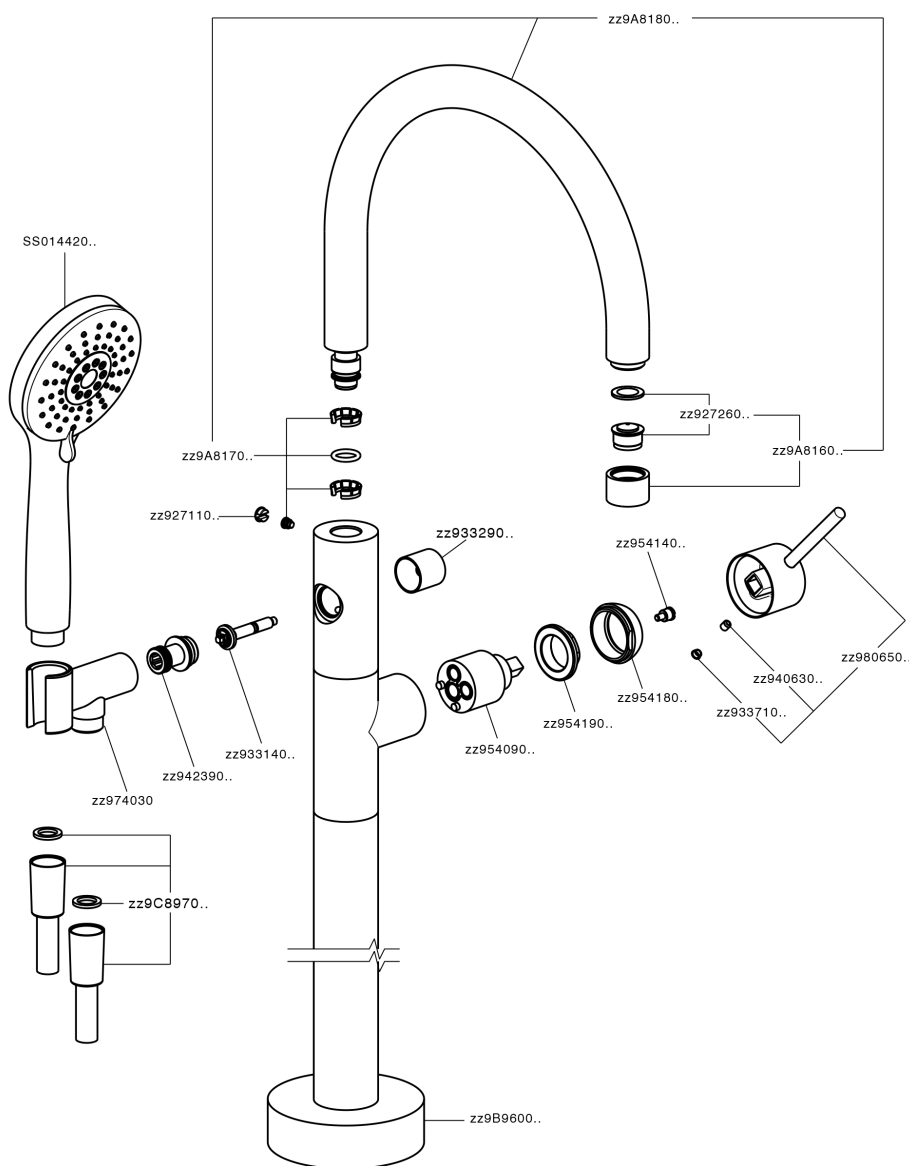

## Parte esterna monocomando vasca a pavimento NUOVA KIRUNA\_K2014200

K2014200 <https://www.huberitalia.com/parte-esterna-monocomando-vasca-a-pavimento-nuova-kiruna-k2014200>

**Parte incasso monocomando free-standing INCASSO\_ZB004510**

ZB004510

<https://www.huberitalia.com/parte-incasso-monocomando-free-standing-incasso-zb004510>

2024-12-22