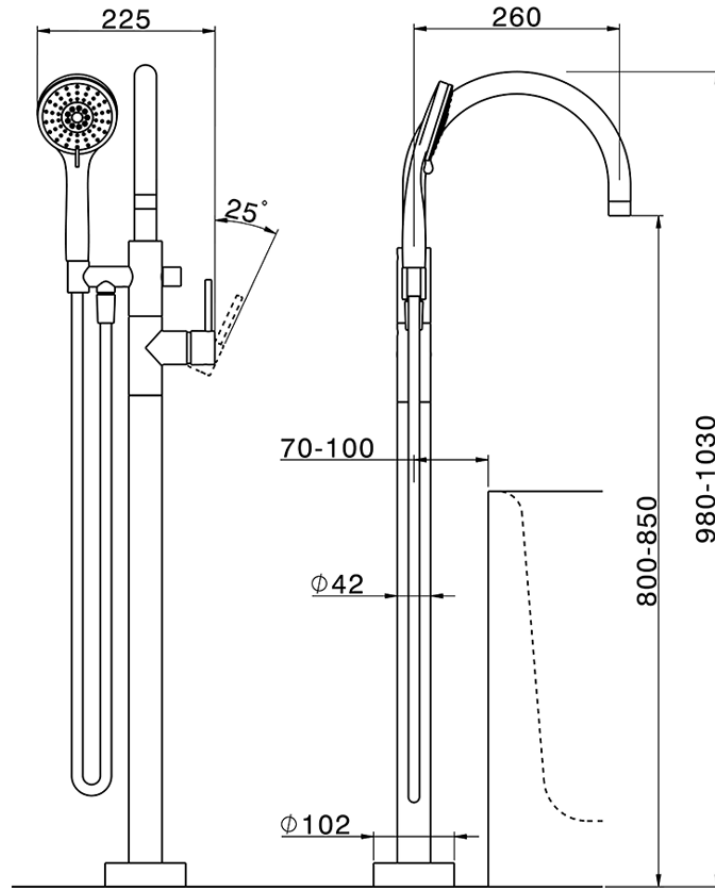

Parte esterna monocomando vasca a pavimento NUOVA KIRUNA_K2014200

K2014200 <https://www.huberitalia.com/parte-esterna-monocomando-vasca-a-pavimento-nuova-kiruna-k2014200>

ZB004510

<https://www.huberitalia.com/parte-incasso-monocomando-free-standing-incasso-zb004510>