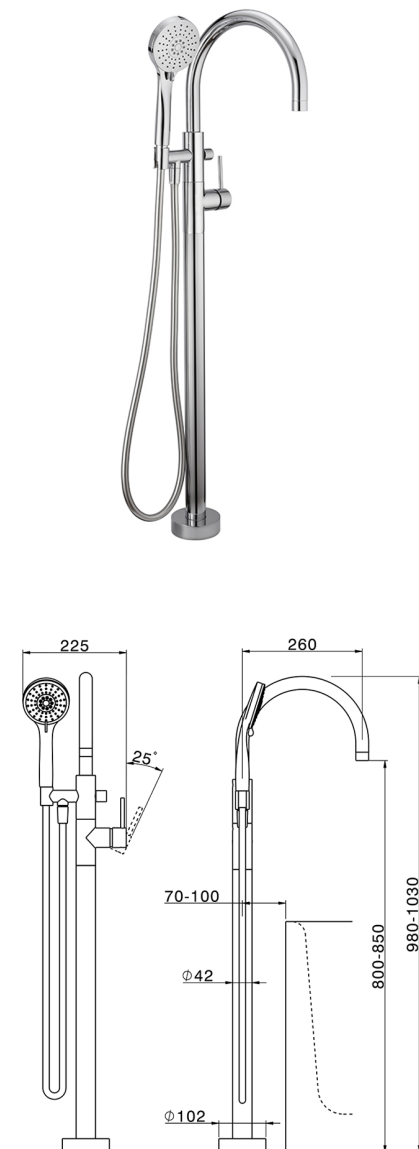

## Parte esterna monocomando vasca a pavimento NUOVA KIRUNA\_K2014200

MODELLO **K2014200**

Parte esterna monocomando vasca a pavimento, supporto doccetta su colonna, doccetta 3 getti ABS su supporto su colonna, flessibile liscio SUPREME 150 cm, senza parte incasso (per art.ZB004510)

### CARATTERISTICHE

Ricambio Cartuccia **ZZ95409000**

**Cartuccia Monocomando 35 mm**

Installazione **Incasso**

Parti Incasso necessarie **ZB004510**

### EcoStop

Con il Dispositivo EcoStop l'apertura dell'acqua avviene con un punto duro al 50% circa della portata. Un fermo a metà apertura, da vincere con una leggera forza solo e soltanto quando ci sia una reale necessità di richiesta d'acqua alla massima portata. Ciò permette di consumare fino al 50% in meno di acqua.

## Parte esterna monocomando vasca a pavimento NUOVA KIRUNA\_K2014200

K2014200 <https://www.huberitalia.com/parte-esterna-monocomando-vasca-a-pavimento-nuova-kiruna-k2014200>

Parte incasso monocomando free-standing INCASSO\_ZB004510