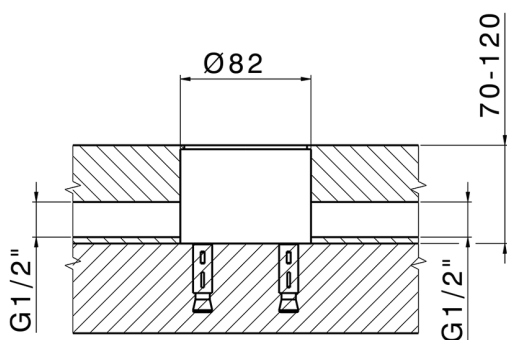

## Parte esterna monocomando vasca a pavimento NUOVA KIRUNA\_K2014200

MODELLO **K2014200**

Parte esterna monocomando vasca a pavimento, supporto doccetta su colonna, doccetta 3 getti ABS su supporto su colonna, flessibile liscio SUPREME 150 cm, senza parte incasso (per art.ZB004510)

MODELLO **ZB004510**

Parte incasso a pavimento, per monocomando free-standing

FINITURE DISPONIBILI

 **04** 04 Senza Finitura

CARATTERISTICHE

Installazione	<b>Incasso</b>
Incasso	<b>1</b>

2024-12-22