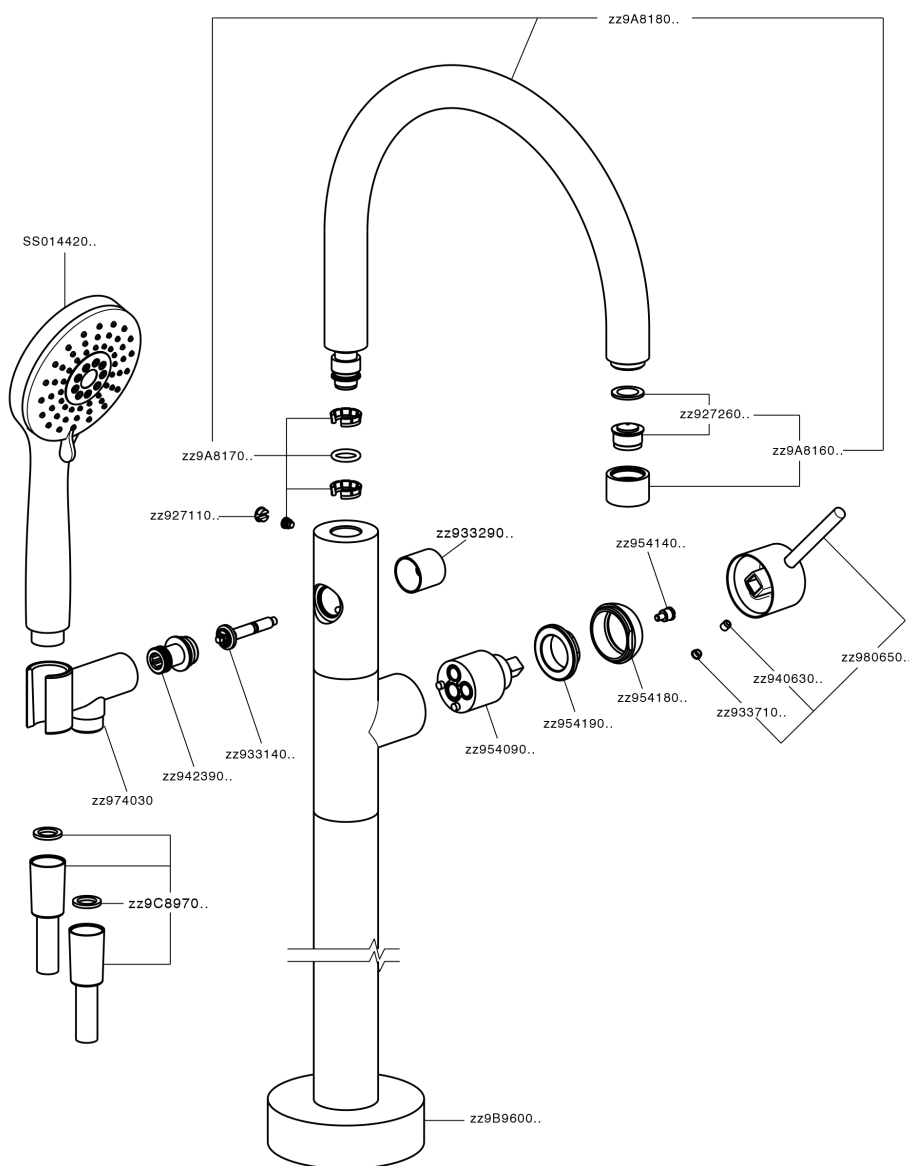

## Parte esterna monocomando vasca a pavimento NUOVA KIRUNA\_K2014200

MODELLO **K2014200**

Parte esterna monocomando vasca a pavimento, supporto doccetta su colonna, doccetta 3 getti ABS su supporto su colonna, flessibile liscio SUPREME 150 cm, senza parte incasso (per art.ZB004510)

### CARATTERISTICHE

Ricambio Cartuccia **ZZ95409000**

**Cartuccia Monocomando 35 mm**

Installazione **Incasso**

Parti Incasso necessarie **ZB004510**

### EcoStop

Con il Dispositivo EcoStop l'apertura dell'acqua avviene con un punto duro al 50% circa della portata. Un fermo a metà apertura, da vincere con una leggera forza solo e soltanto quando ci sia una reale necessità di richiesta d'acqua alla massima portata. Ciò permette di consumare fino al 50% in meno di acqua.

## Parte esterna monocomando vasca a pavimento NUOVA KIRUNA\_K2014200

K2014200 <https://www.huberitalia.com/parte-esterna-monocomando-vasca-a-pavimento-nuova-kiruna-k2014200>

Parte incasso monocomando free-standing INCASSO\_ZB004510