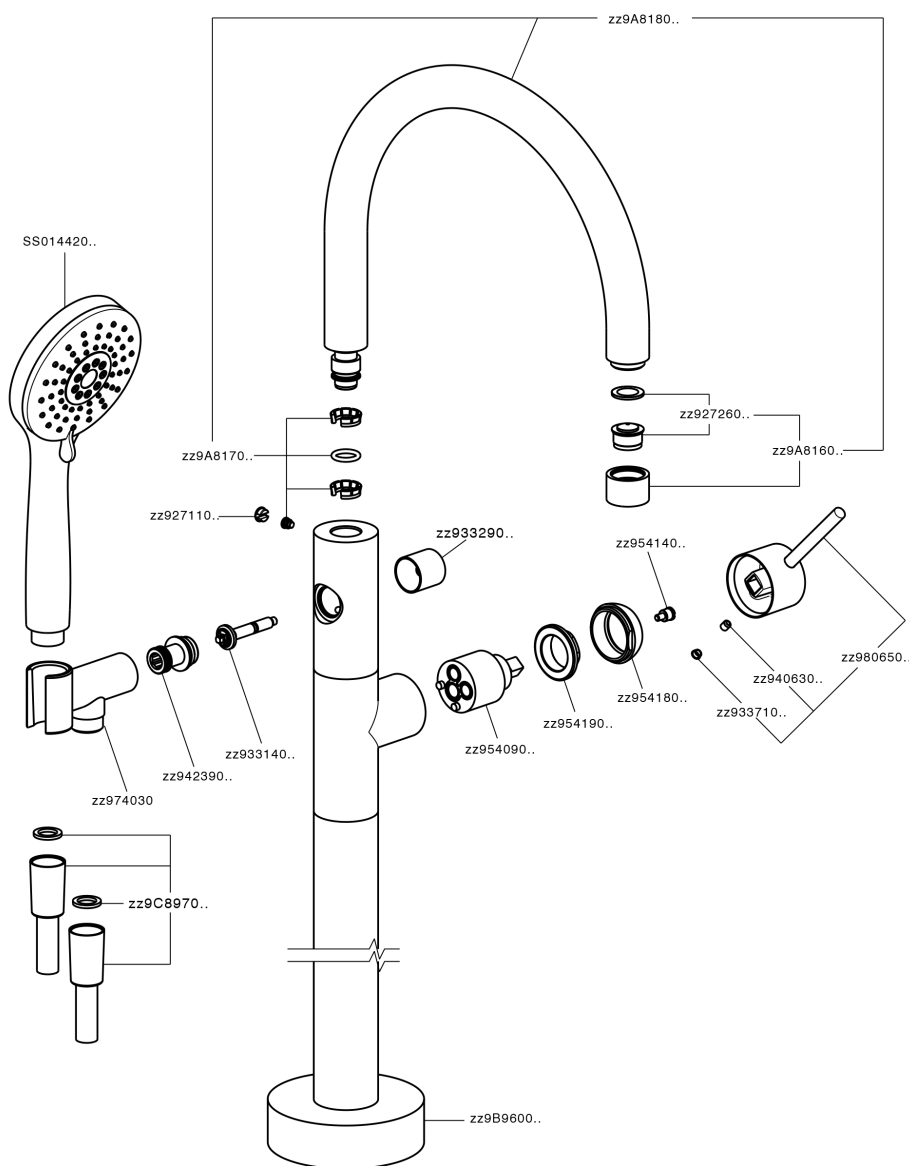

Parte esterna monocomando vasca a pavimento NUOVA KIRUNA_K2014200

K2014200 <https://www.huberitalia.com/parte-esterna-monocomando-vasca-a-pavimento-nuova-kiruna-k2014200>

Parte incasso monocomando free-standing INCASSO_ZB004510

ZB004510

<https://www.huberitalia.com/parte-incasso-monocomando-free-standing-incasso-zb004510>

2024-12-22