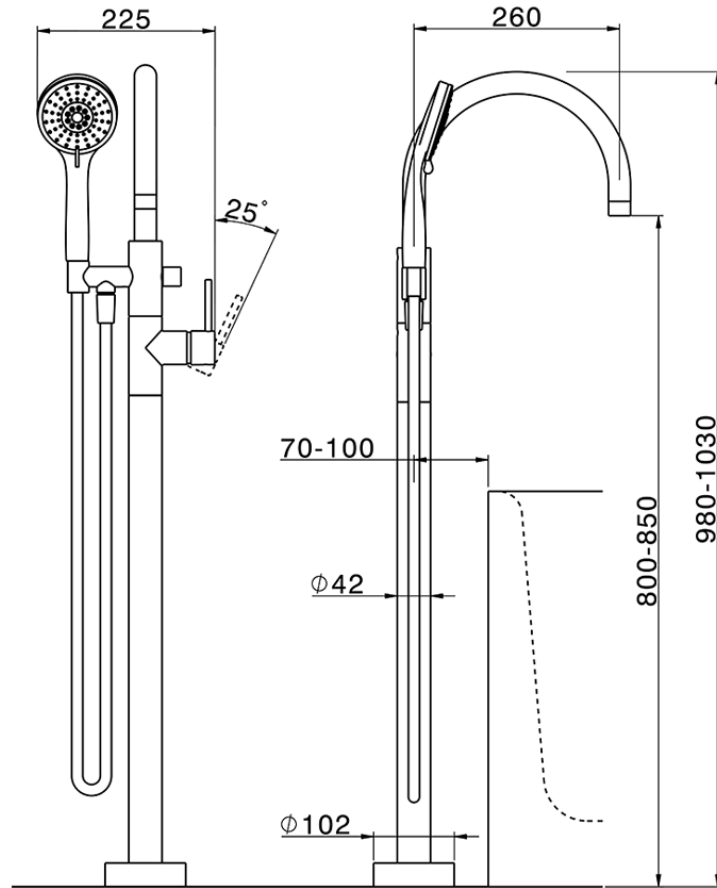

## Parte esterna monocomando vasca a pavimento NUOVA KIRUNA\_K2014200

K2014200 <https://www.huberitalia.com/parte-esterna-monocomando-vasca-a-pavimento-nuova-kiruna-k2014200>

ZB004510

<https://www.huberitalia.com/parte-incasso-monocomando-free-standing-incasso-zb004510>