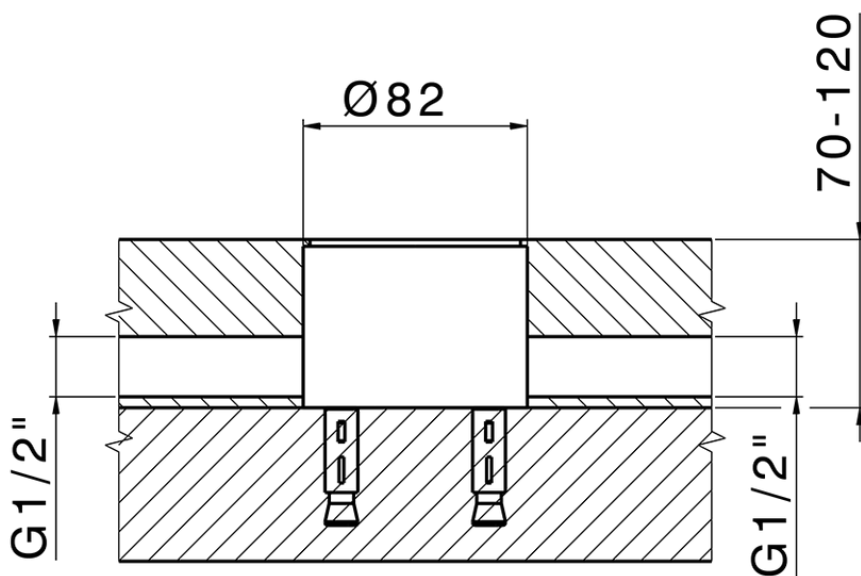

## Parte esterna monocomando vasca a pavimento NUOVA KIRUNA\_K2014200

K2014200 <https://www.huberitalia.com/parte-esterna-monocomando-vasca-a-pavimento-nuova-kiruna-k2014200>

ZB004510

<https://www.huberitalia.com/parte-incasso-monocomando-free-standing-incasso-zb004510>