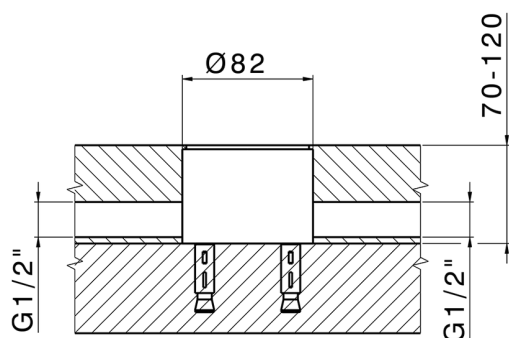

Parte esterna monocomando vasca a pavimento NUOVA KIRUNA_K2014200

MODELLO **K2014200**

Parte esterna monocomando vasca a pavimento, supporto doccetta su colonna, doccetta 3 getti ABS su supporto su colonna, flessibile liscio SUPREME 150 cm, senza parte incasso (per art.ZB004510)

MODELLO **ZB004510**

Parte incasso a pavimento, per monocomando free-standing

FINITURE DISPONIBILI

04 04 Senza Finitura

CARATTERISTICHE

Installazione	Incasso
Incasso	1

2024-12-22