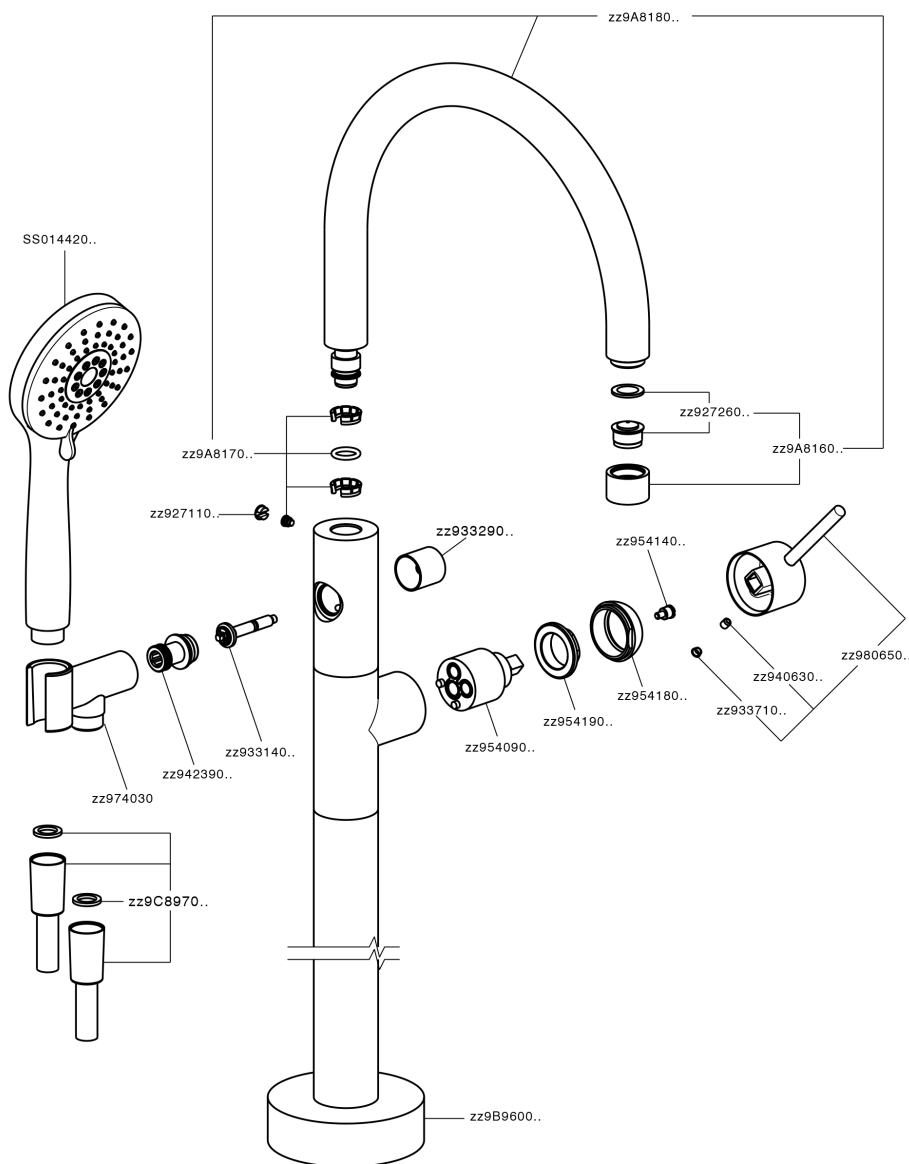

Parte esterna monocomando vasca a pavimento NUOVA KIRUNA_K2014200

MODELLO **K2014200**

Parte esterna monocomando vasca a pavimento, supporto doccetta su colonna, doccetta 3 getti ABS su supporto su colonna, flessibile liscio SUPREME 150 cm, senza parte incasso (per art.ZB004510)

Cartuccia Monocomando 35 mm

Installazione **Incasso**

Parti Incasso necessarie **ZB004510**

EcoStop

Con il Dispositivo EcoStop l'apertura dell'acqua avviene con un punto duro al 50% circa della portata. Un fermo a metà apertura, da vincere con una leggera forza solo e soltanto quando ci sia una reale necessità di richiesta d'acqua alla massima portata. Ciò permette di consumare fino al 50% in meno di acqua.

Parte esterna monocomando vasca a pavimento NUOVA KIRUNA_K2014200

K2014200 <https://www.huberitalia.com/parte-esterna-monocomando-vasca-a-pavimento-nuova-kiruna-k2014200>

Parte incasso monocomando free-standing INCASSO_ZB004510

MODELLO **ZB004510**

Parte incasso a pavimento, per monocomando free-standing

FINITURE DISPONIBILI

04 04 Senza Finitura

CARATTERISTICHE

Installazione	Incasso
Incasso	1

2024-12-22