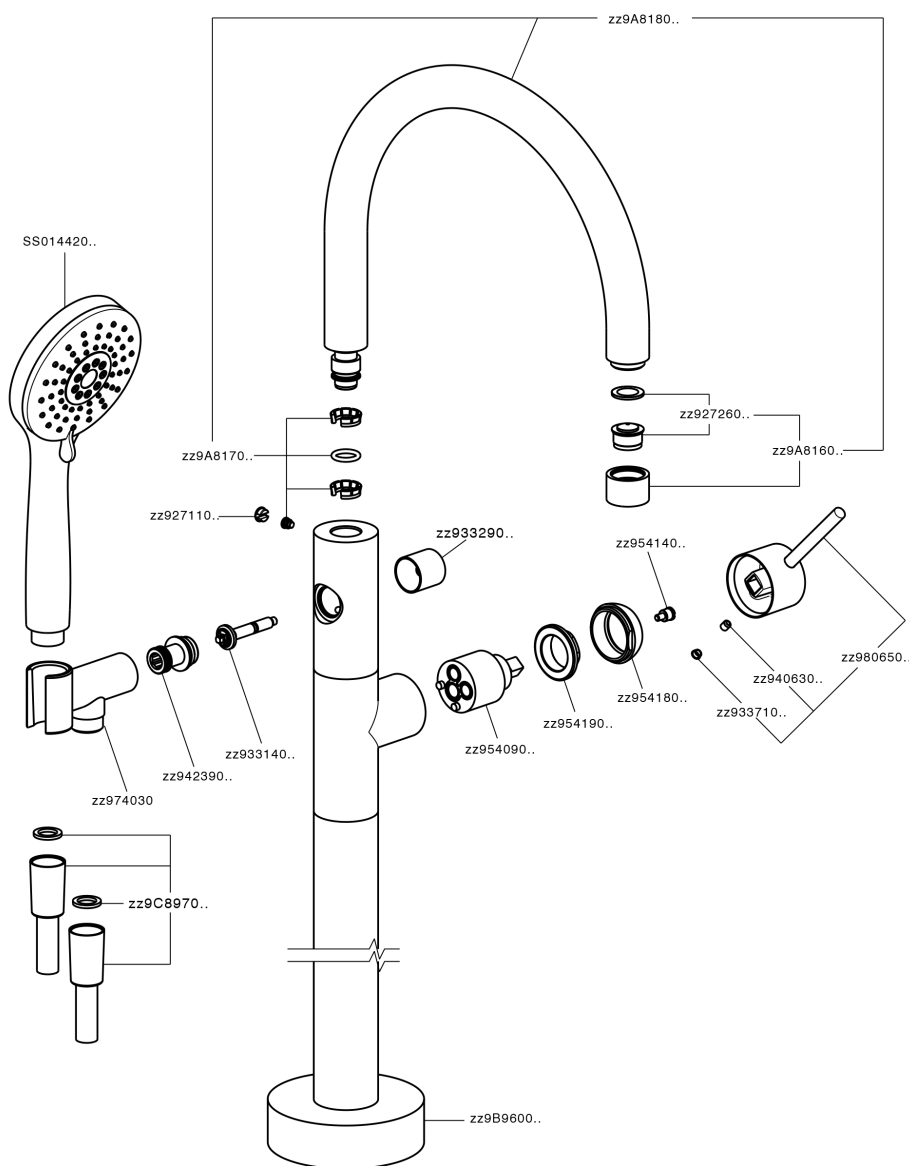

## Parte esterna monocomando vasca a pavimento NUOVA KIRUNA\_K2014200

K2014200 <https://www.huberitalia.com/parte-esterna-monocomando-vasca-a-pavimento-nuova-kiruna-k2014200>

Parte incasso monocomando free-standing INCASSO\_ZB004510

ZB004510

<https://www.huberitalia.com/parte-incasso-monocomando-free-standing-incasso-zb004510>

2024-12-22