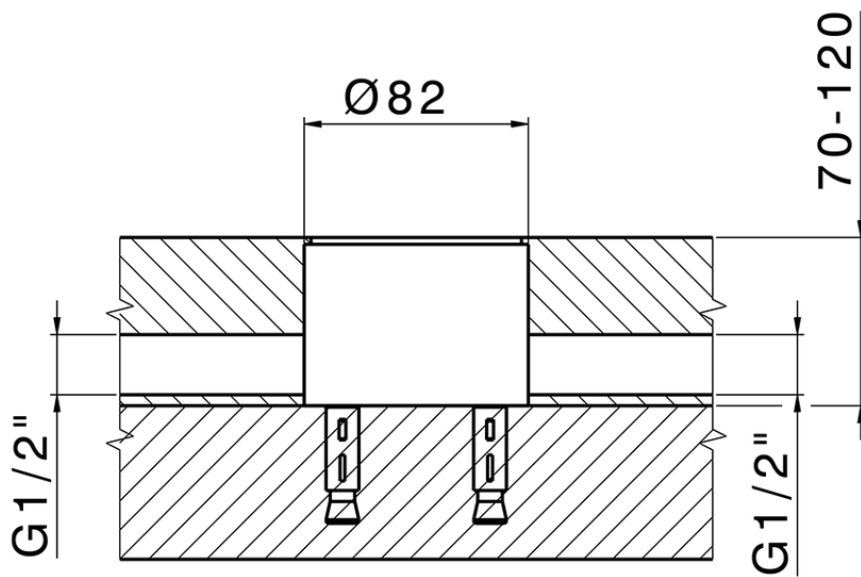

Parte esterna monocomando vasca a pavimento NUOVA KIRUNA_K2014200

K2014200 <https://www.huberitalia.com/parte-esterna-monocomando-vasca-a-pavimento-nuova-kiruna-k2014200>

ZB004510

<https://www.huberitalia.com/parte-incasso-monocomando-free-standing-incasso-zb004510>