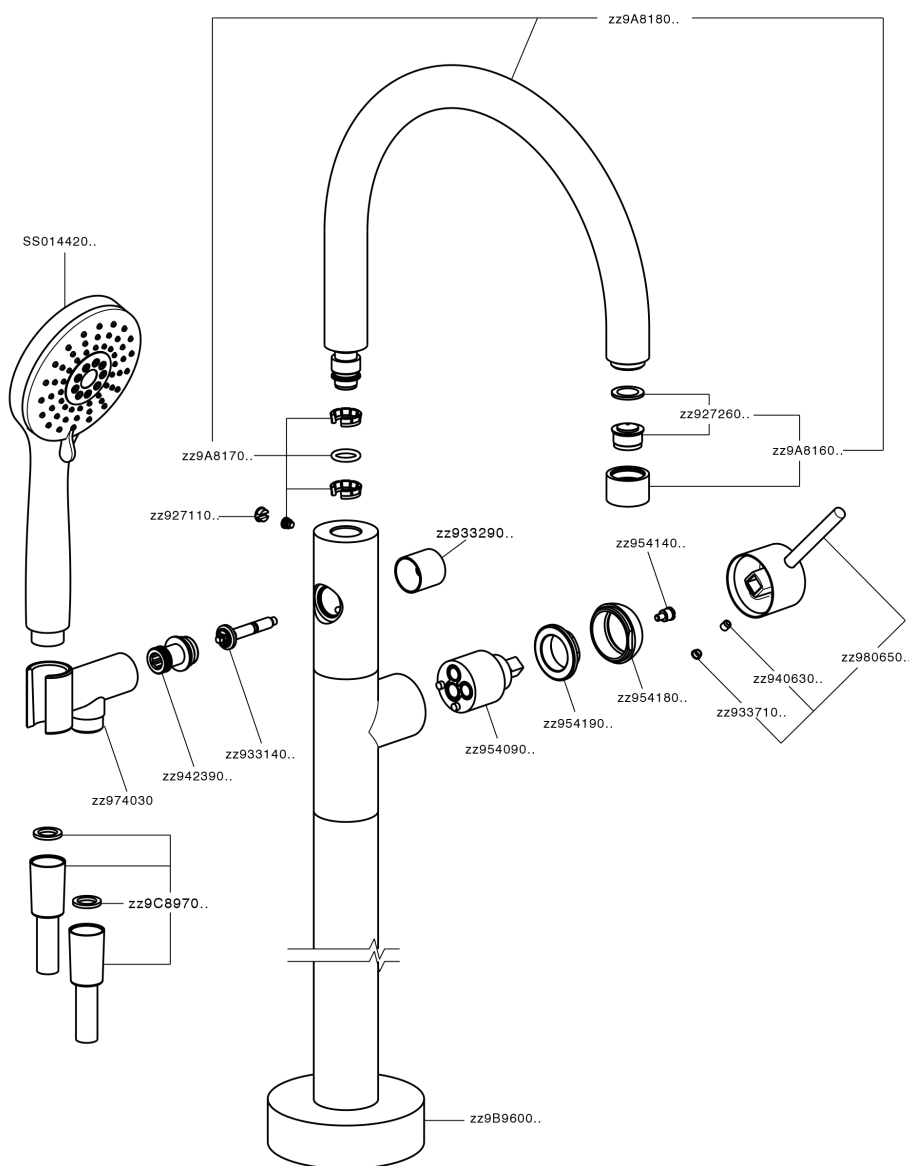

Parte esterna monocomando vasca a pavimento NUOVA KIRUNA_K2014200

MODELLO **K2014200**

Parte esterna monocomando vasca a pavimento, supporto doccetta su colonna, doccetta 3 getti ABS su supporto su colonna, flessibile liscio SUPREME 150 cm, senza parte incasso (per art.ZB004510)

Cartuccia Monocomando 35 mm

Installazione **Incasso**

Parti Incasso necessarie **ZB004510**

EcoStop

Con il Dispositivo EcoStop l'apertura dell'acqua avviene con un punto duro al 50% circa della portata. Un fermo a metà apertura, da vincere con una leggera forza solo e soltanto quando ci sia una reale necessità di richiesta d'acqua alla massima portata. Ciò permette di consumare fino al 50% in meno di acqua.

Parte esterna monocomando vasca a pavimento NUOVA KIRUNA_K2014200

K2014200 <https://www.huberitalia.com/parte-esterna-monocomando-vasca-a-pavimento-nuova-kiruna-k2014200>

Parte incasso monocomando free-standing INCASSO_ZB004510

MODELLO **ZB004510**

Parte incasso a pavimento, per monocomando free-standing

FINITURE DISPONIBILI

 **04** 04 Senza Finitura

CARATTERISTICHE

Installazione	Incasso
Incasso	1

2024-12-22