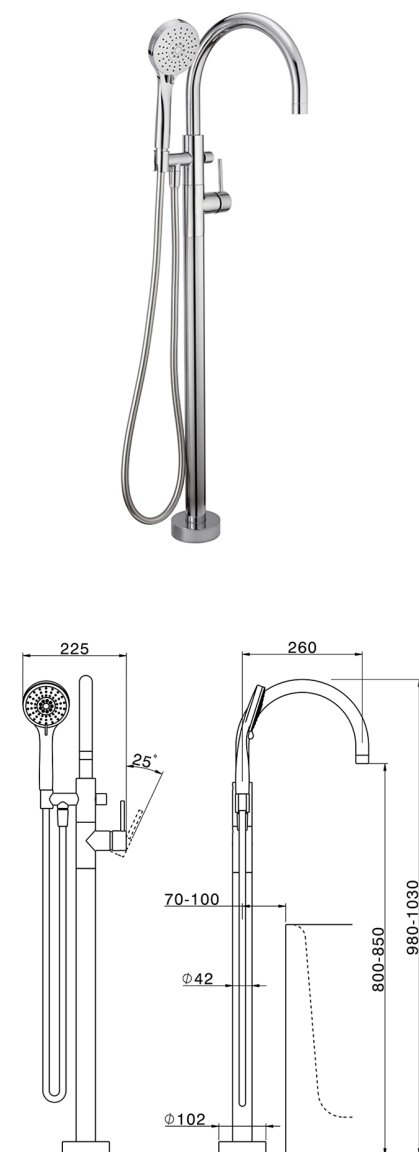

Parte esterna monocomando vasca a pavimento NUOVA KIRUNA_K2014200

MODELLO **K2014200**

Parte esterna monocomando vasca a pavimento, supporto doccetta su colonna, doccetta 3 getti ABS su supporto su colonna, flessibile liscio SUPREME 150 cm, senza parte incasso (per art.ZB004510)

FINITURE DISPONIBILI

-  **21** 21 Cromo
-  **26** 26 Vecchio Rame
-  **2F** 2F Nichel Spazzolato
-  **2W** 2W Oro Spazzolato
-  **40** 40 Nero Opaco
-  **4Q** 4Q Bianco Opaco

CARATTERISTICHE

Ricambio Cartuccia **ZZ95409000**

Cartuccia Monocomando 35 mm

Installazione **Incasso**

Parti Incasso necessarie **ZB004510**

EcoStop

Con il Dispositivo EcoStop l'apertura dell'acqua avviene con un punto duro al 50% circa della portata. Un fermo a metà apertura, da vincere con una leggera forza solo e soltanto quando ci sia una reale necessità di richiesta d'acqua alla massima portata. Ciò permette di consumare fino al 50% in meno di acqua.

Parte esterna monocomando vasca a pavimento NUOVA KIRUNA_K2014200

K2014200 <https://www.huberitalia.com/parte-esterna-monocomando-vasca-a-pavimento-nuova-kiruna-k2014200>

Parte incasso monocomando free-standing INCASSO_ZB004510